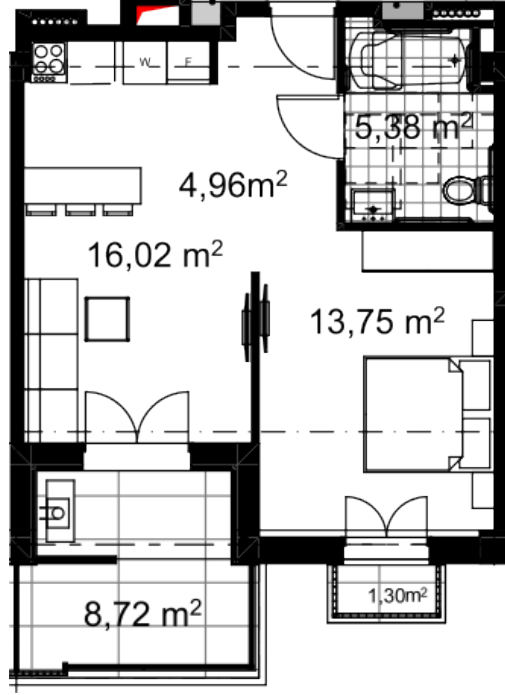

# არქიტური ღისი | თბილისი

ბინა #

საერთო ფართობი: 50.9 მ<sup>2</sup>  
აივანი: 8.7,1.3 მ<sup>2</sup>

შიდა ფართობი: 40.9 მ<sup>2</sup>