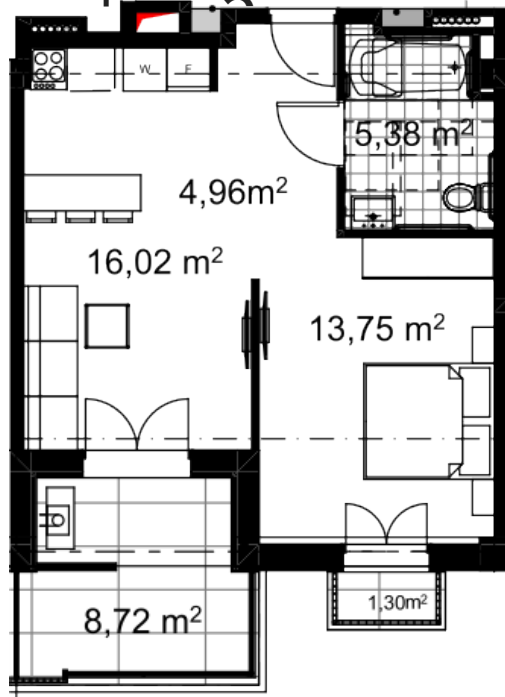

# არქიტური ღისი | თბილისი

ბინა #

საერთო ფართობი: 50.9 მ<sup>2</sup>  
აივანი: 8.7,1.3 მ<sup>2</sup>

შიდა ფართობი: 40.9 მ<sup>2</sup>