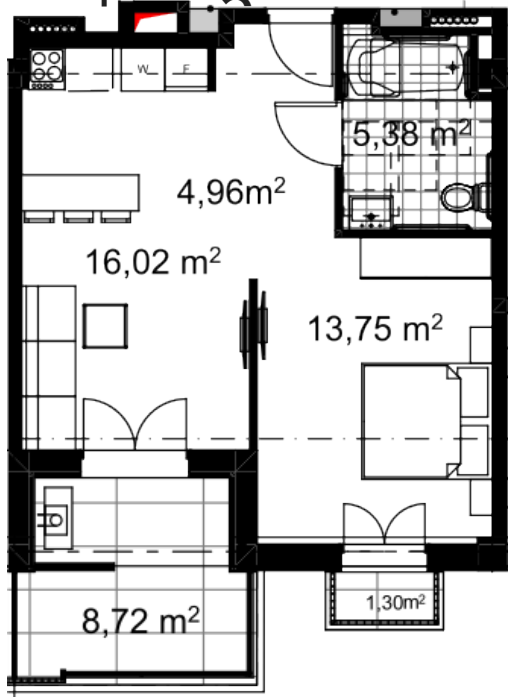

# არქიტური ღისი | თბილისი

ბინა #

საერთო ფართობი: 50.9 მ<sup>2</sup>  
აივანი: 8.7,1.3 მ<sup>2</sup>

შიდა ფართობი: 40.9 მ<sup>2</sup>