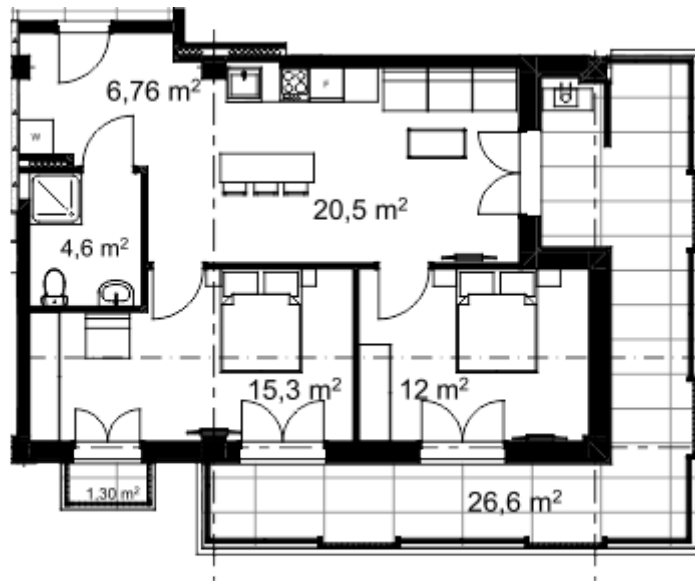

ბინა # 8

საერთო ფართობი: 88.5 მ²
აივანი: 26.6, 1.3 მ²

შიდა ფართობი: 60.6 მ²