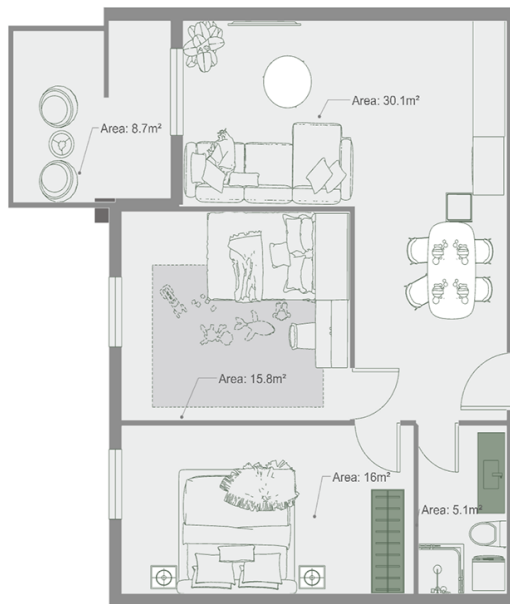

ბინა # 18

საერთო ფართობი: 77.9 მ²
აივანი: 8.7 მ²

შიდა ფართობი: 69.2 მ²