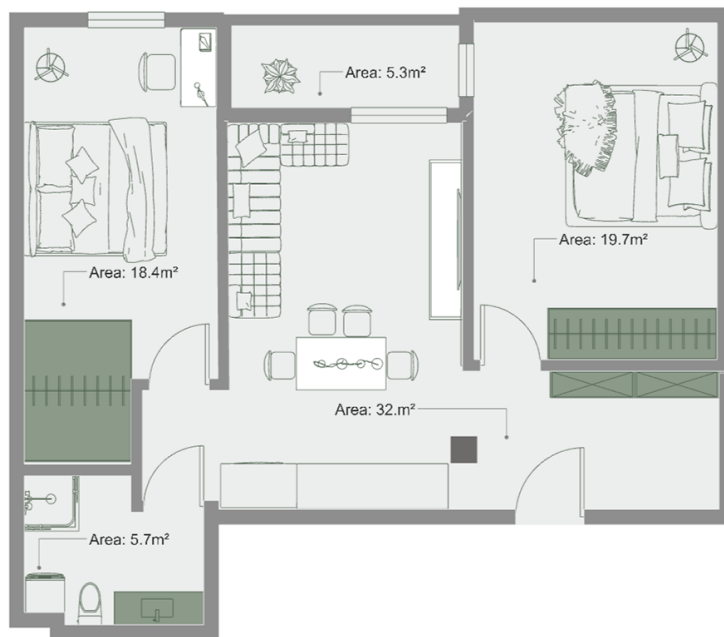

## ბინა # 19

საერთო ფართობი: 83 მ<sup>2</sup>  
აივანი: 5.3 მ<sup>2</sup>

შიდა ფართობი: 77.7 მ<sup>2</sup>