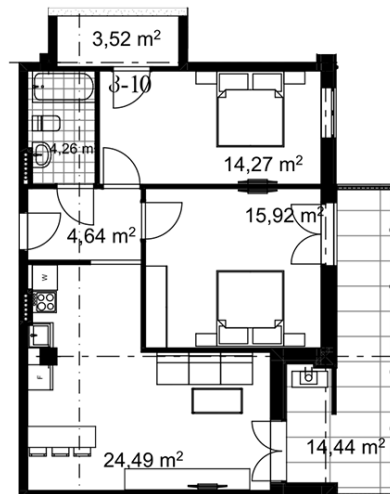

ბინა # 25

საერთო ფართობი: 83.8 მ²
აივანი: 14.4 მ²

შიდა ფართობი: 69.4 მ²