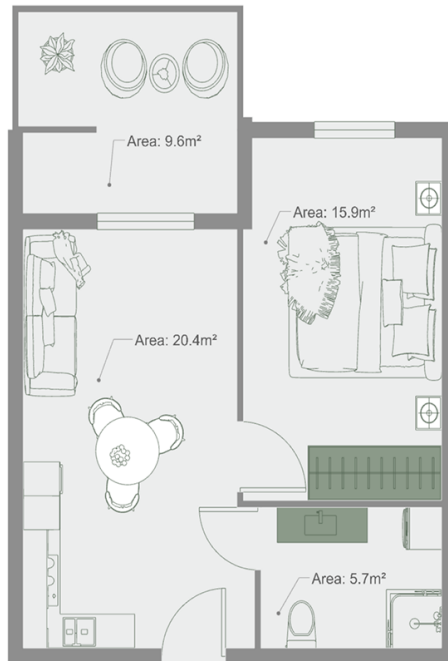

## ბინა # 30

საერთო ფართობი: 52.5 მ<sup>2</sup>  
აივანი: 9.6 მ<sup>2</sup>

შიდა ფართობი: 42.9 მ<sup>2</sup>