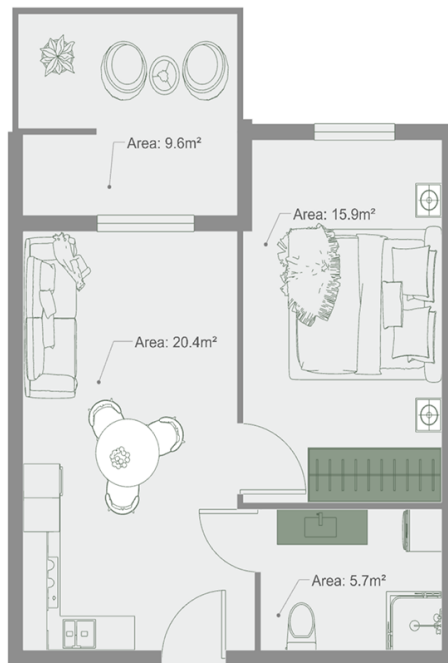

ბინა # 30

საერთო ფართობი: 52.5 მ²
აივანი: 9.6 მ²

შიდა ფართობი: 42.9 მ²