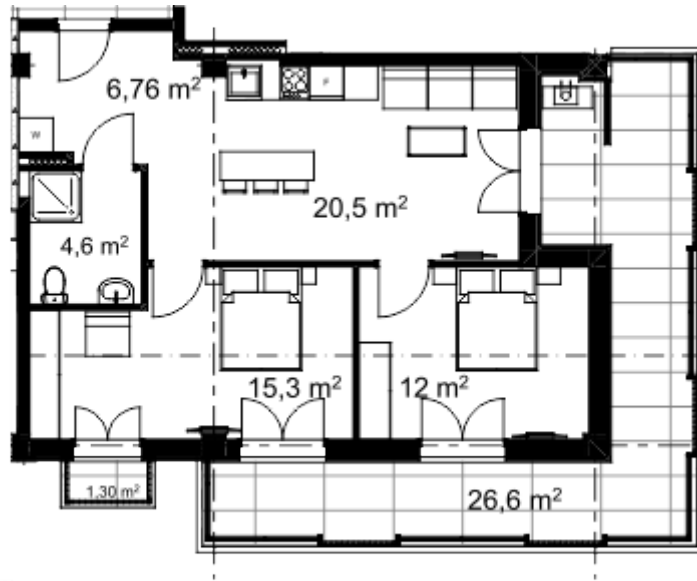

ბინა # 36

საერთო ფართობი: 88.5 მ²
აივანი: 26.6, 1.3 მ²

შიდა ფართობი: 60.6 მ²