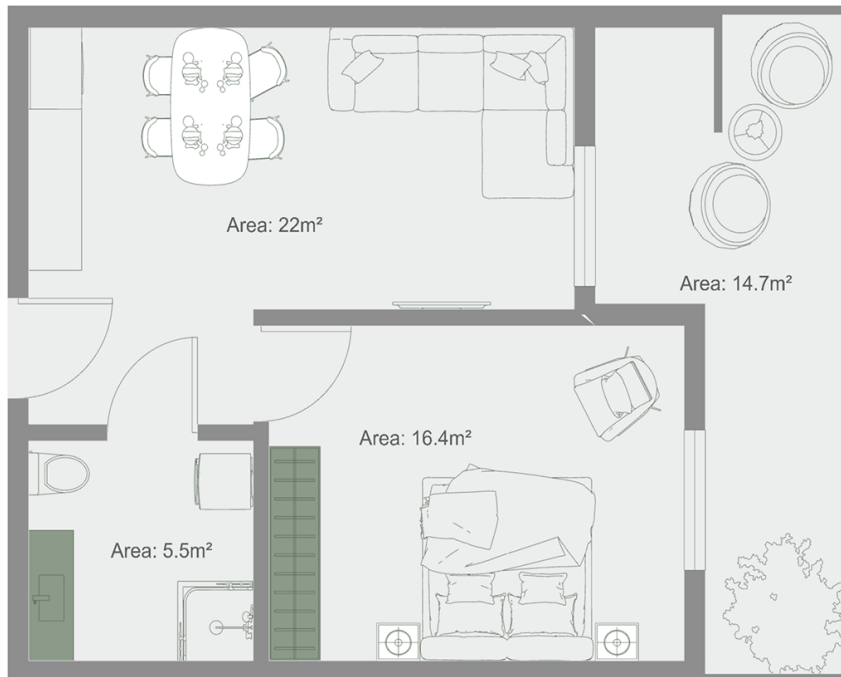

ბინა # 41

საერთო ფართობი: 59.7 მ²
აივანი: 14.7 მ²

შიდა ფართობი: 45 მ²