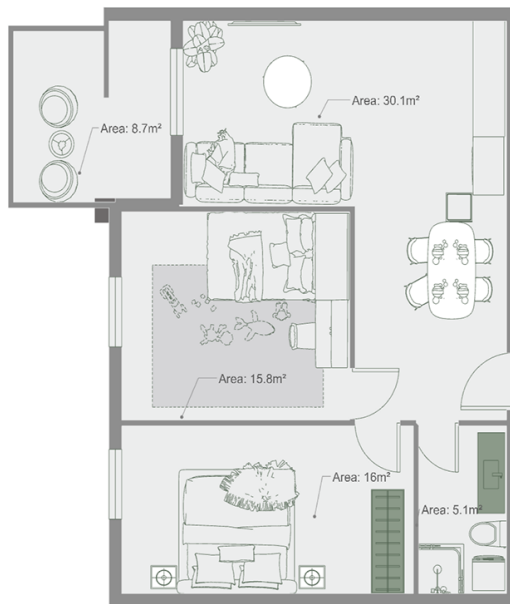

ბინა # 46

საერთო ფართობი: 77.9 მ²
აივანი: 8.7 მ²

შიდა ფართობი: 69.2 მ²