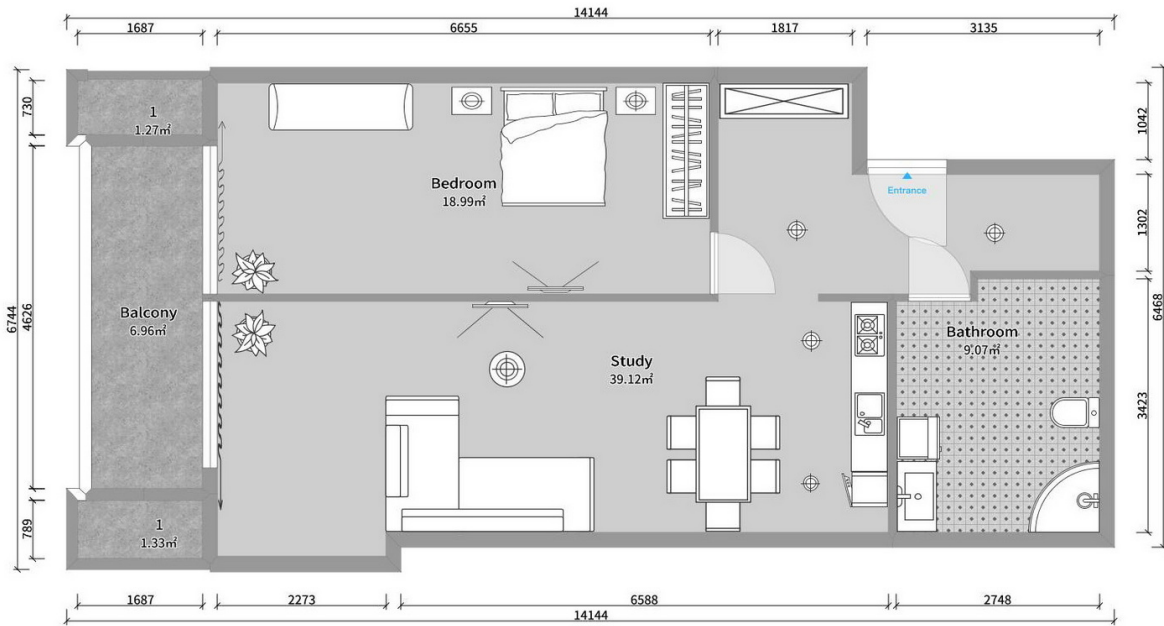

ბინა # 130

საერთო ფართობი: 78.2 მ²
აივანი: 12 მ²

შიდა ფართობი: 66.2 მ²