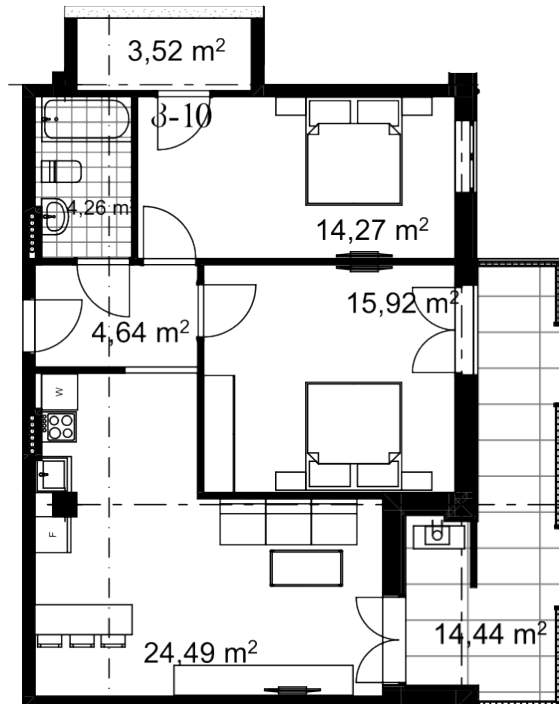

ბინა # 53

საერთო ფართობი: 83.8 მ²

შიდა ფართობი: 69.4 მ²

აივანი: 14.4 მ²