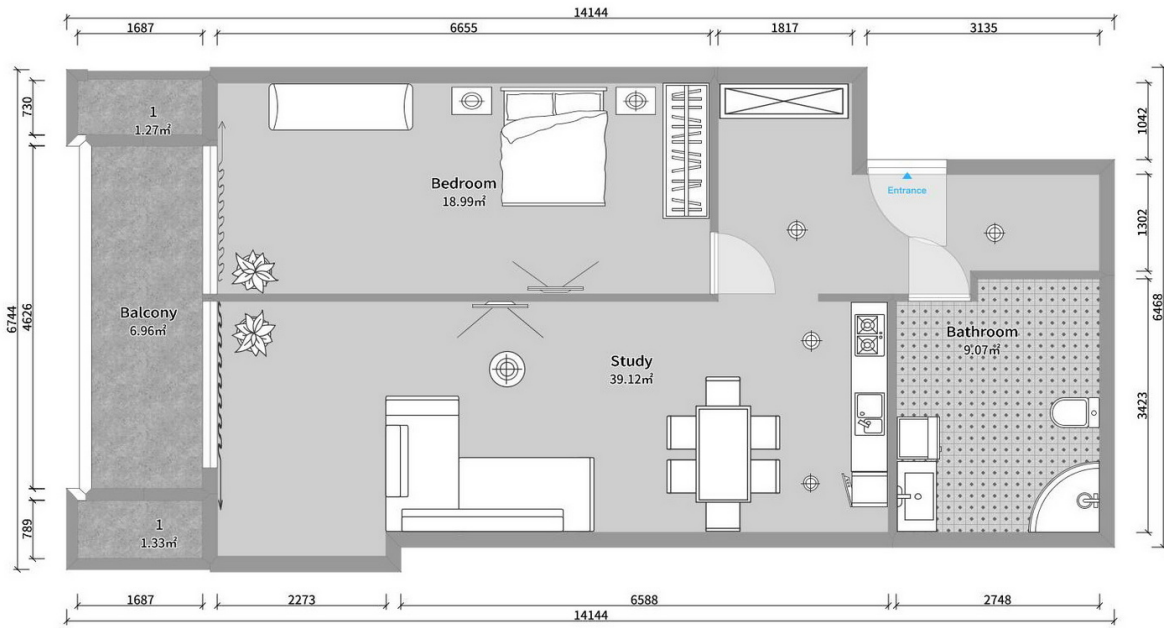

ბინა # 145

საერთო ფართობი: 78.2 მ²
აივანი: 12 მ²

შიდა ფართობი: 66.2 მ²