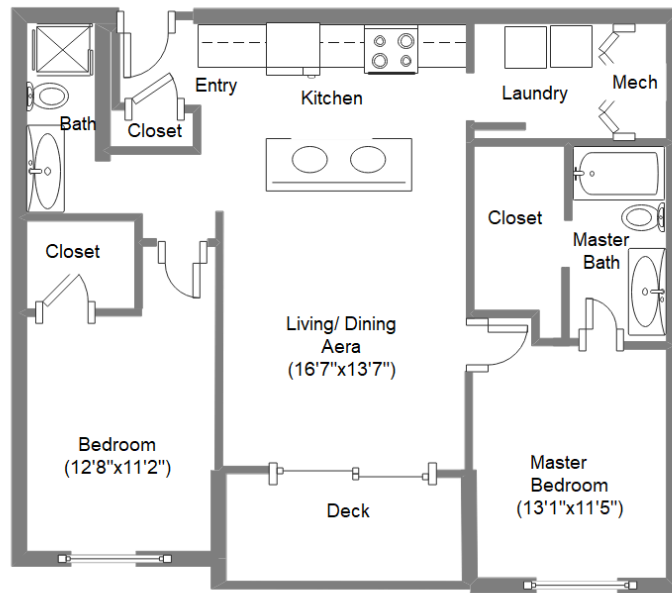

## ბინა # 7

საერთო ფართობი: 39.94 მ<sup>2</sup>

შიდა ფართობი: 39.61 მ<sup>2</sup>

აივანი: 0.33 მ<sup>2</sup>