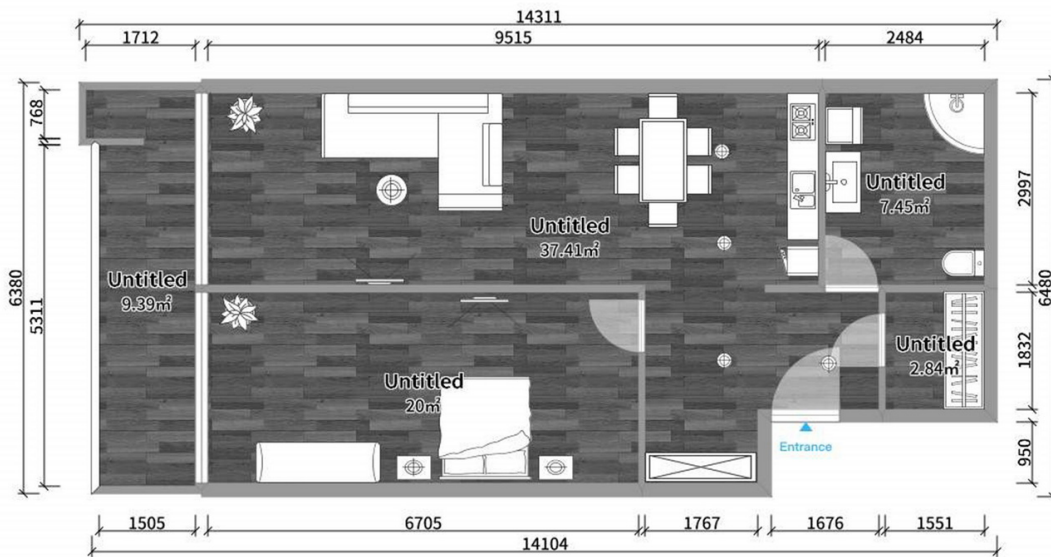

ბინა # 173

საერთო ფართობი: 77.1 მ<sup>2</sup>  
 აივანი: 10.7 მ<sup>2</sup>

შიდა ფართობი: 66.4 მ<sup>2</sup>