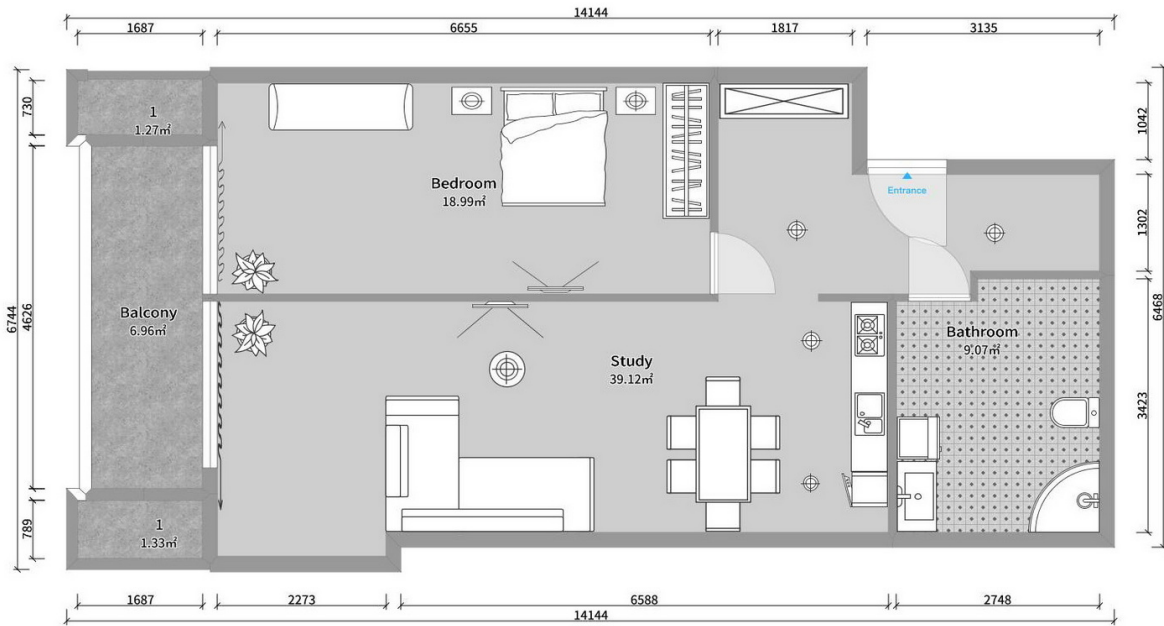

ბინა # 174

საერთო ფართობი: 78.2 მ<sup>2</sup>  
აივანი: 12 მ<sup>2</sup>

შიდა ფართობი: 66.2 მ<sup>2</sup>