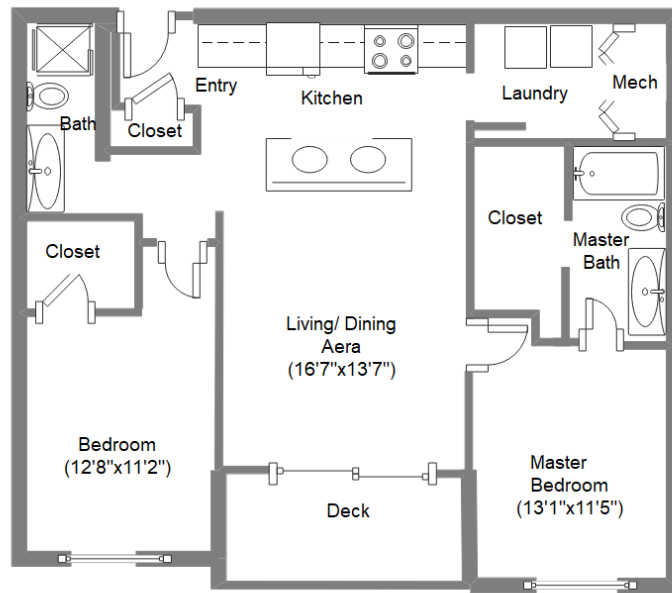

ბინა # 9

საერთო ფართობი: 40.53 მ²
აივანი: 0.33 მ²

შიდა ფართობი: 40.2 მ²