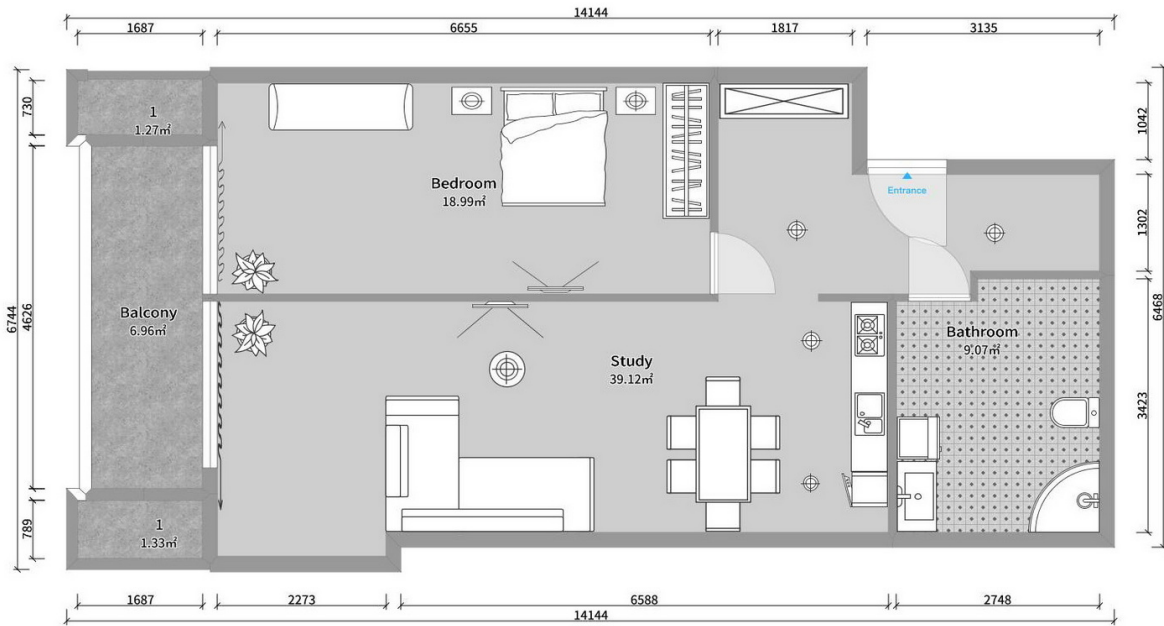

ბინა # 188

საერთო ფართობი: 78.2 მ²
აივანი: 12 მ²

შიდა ფართობი: 66.2 მ²