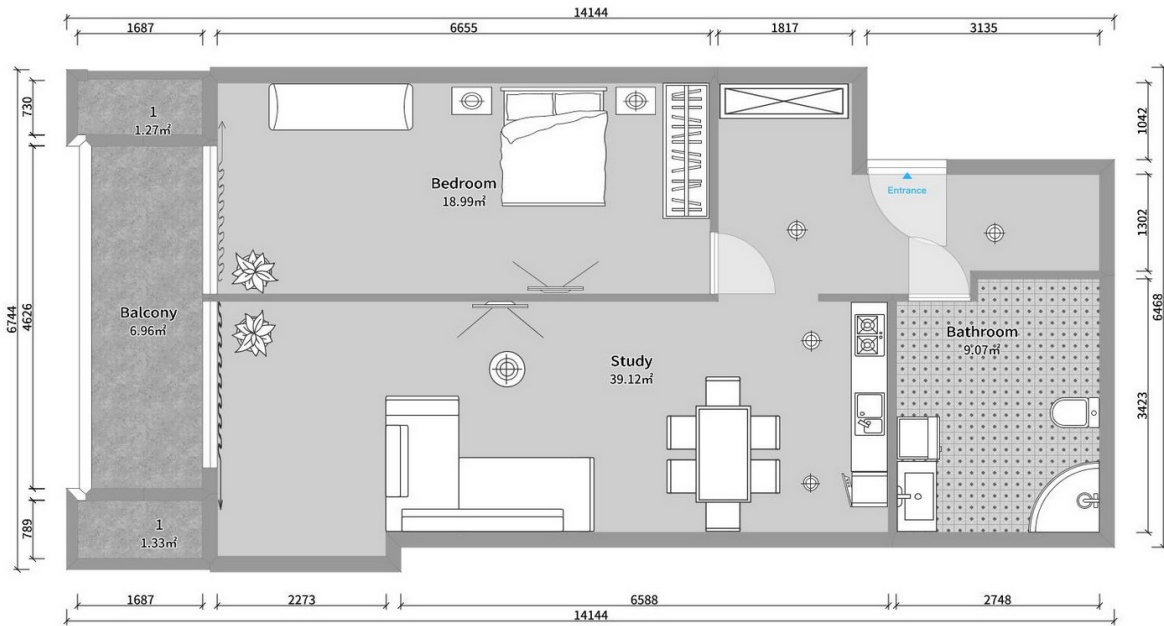

ბინა # 188

საერთო ფართობი: 78.2 მ<sup>2</sup>  
აივანი: 12 მ<sup>2</sup>

შიდა ფართობი: 66.2 მ<sup>2</sup>