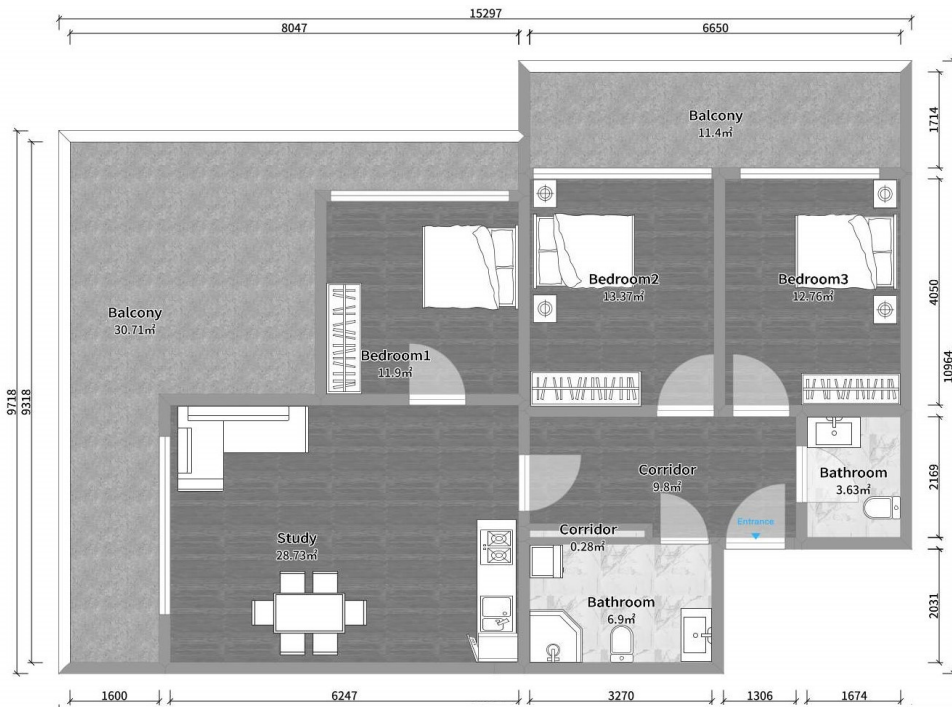

ბინა # 200

საერთო ფართობი: 133.8 მ²
 აივანი: 42.2 მ²

შიდა ფართობი: 91.6 მ²