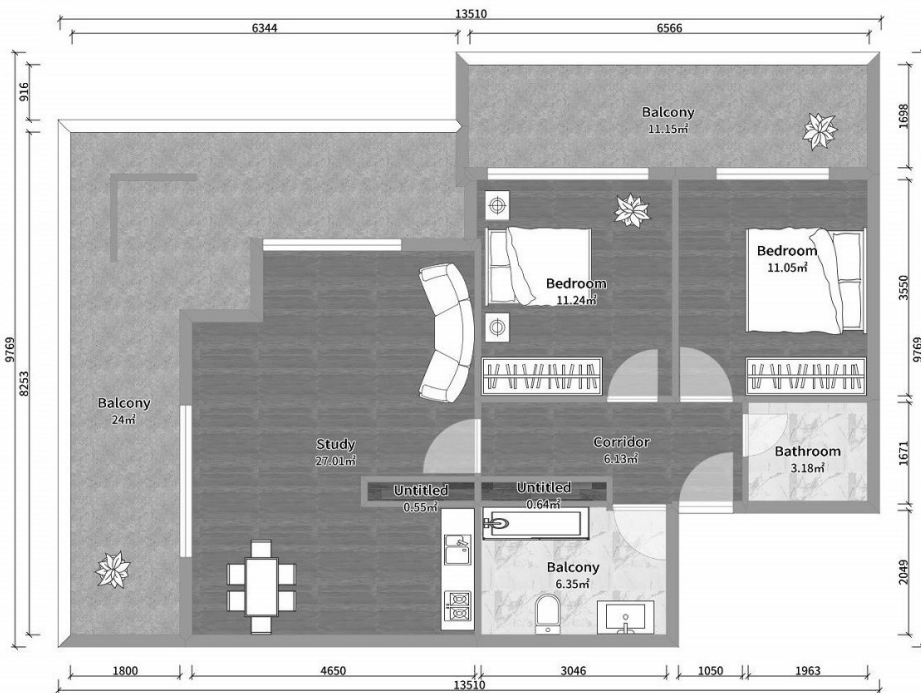

ბინა # 227

საერთო ფართობი: 106.9 მ<sup>2</sup>  
 აივანი: 35.8 მ<sup>2</sup>

შიდა ფართობი: 71.1 მ<sup>2</sup>