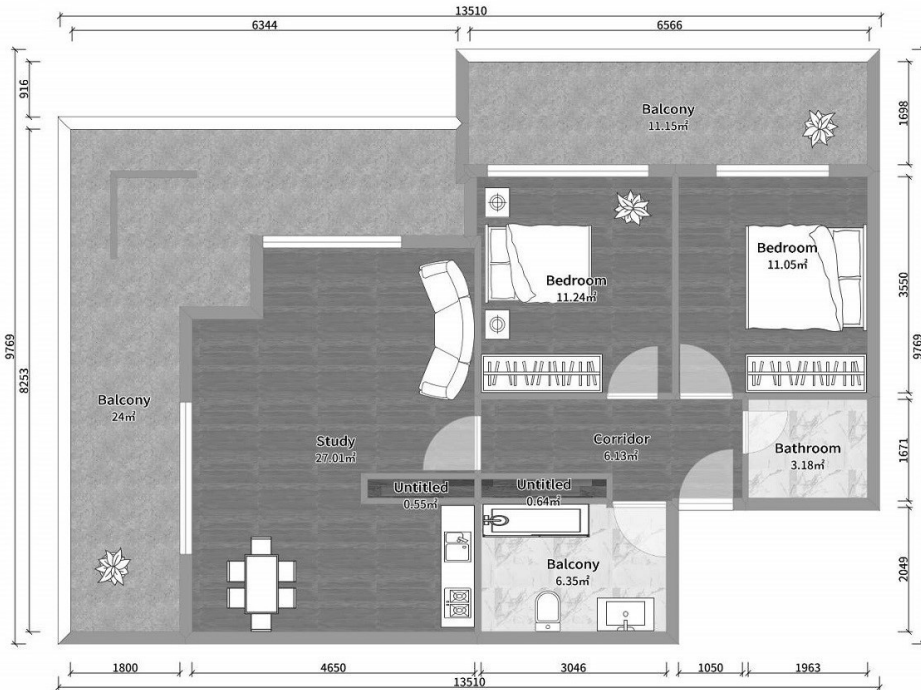

ბინა # 227

საერთო ფართობი: 106.9 მ<sup>2</sup>  
 აივანი: 35.8 მ<sup>2</sup>

შიდა ფართობი: 71.1 მ<sup>2</sup>