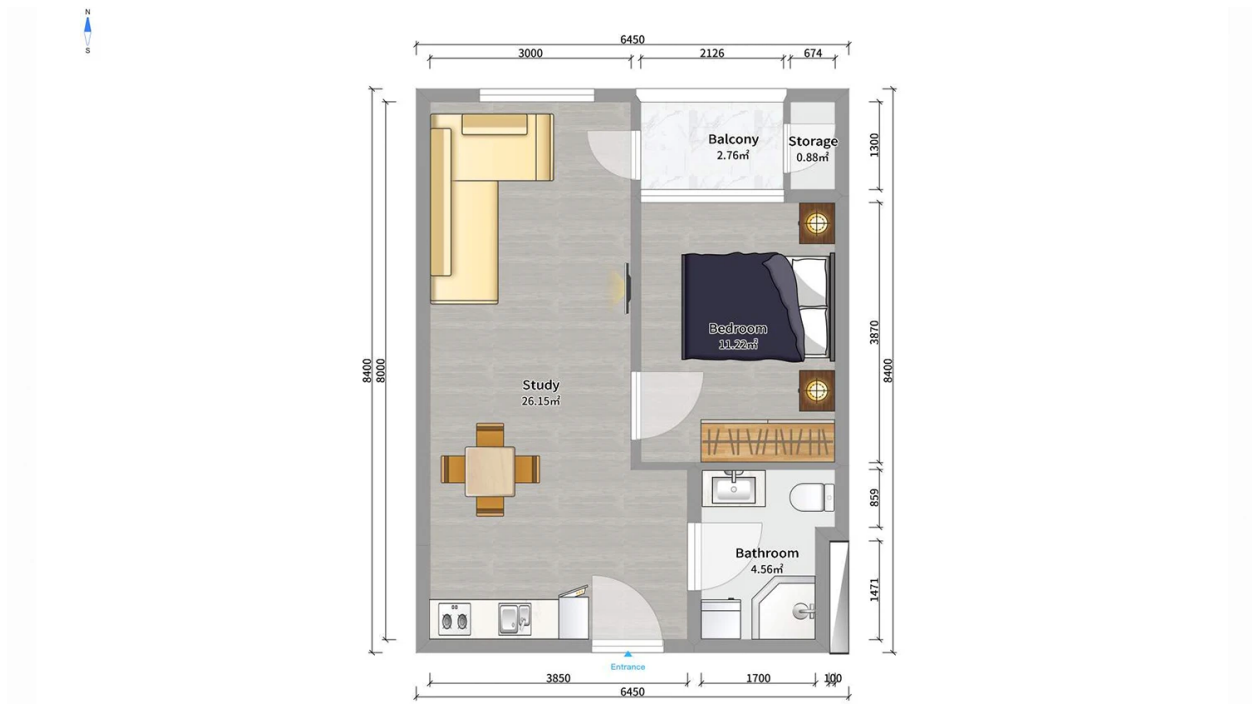

ბინა # 1

საერთო ფართობი: 46.9 მ²
 აივანი: 3.7 მ²

შიდა ფართობი: 43.2 მ²