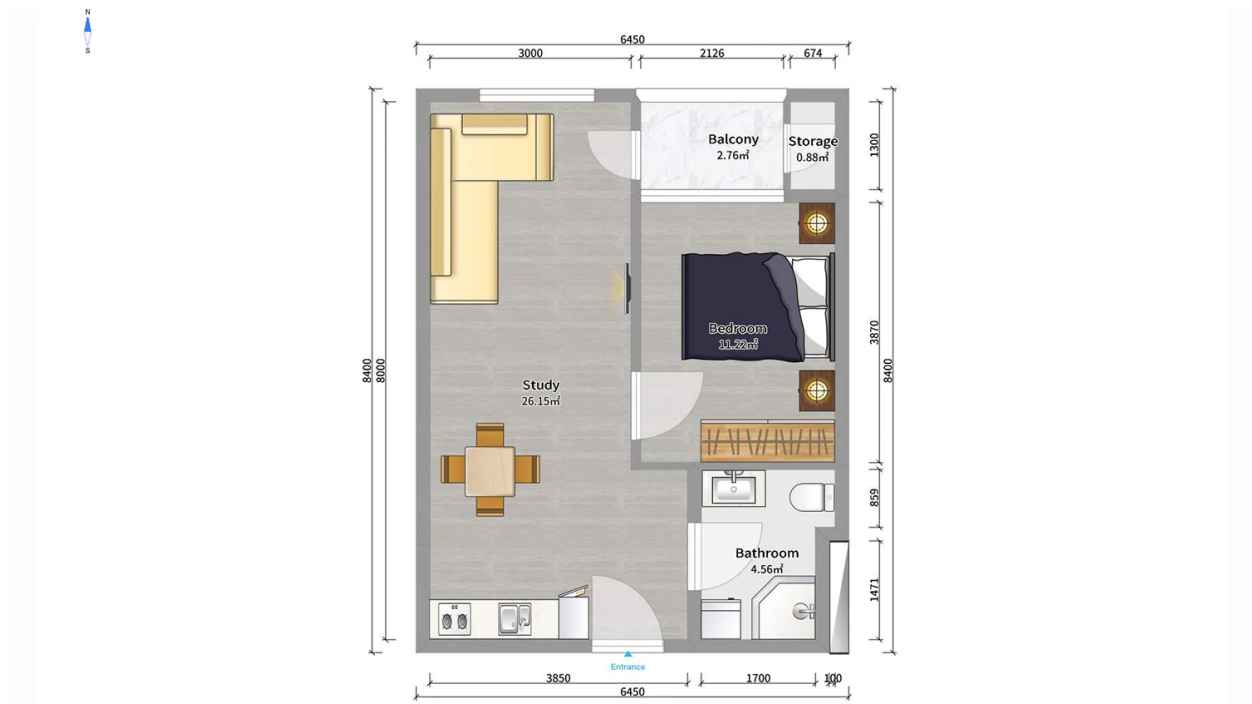

ბინა # 2

საერთო ფართობი: 46.9 მ²
აივანი: 3.7 მ²

შიდა ფართობი: 43.2 მ²