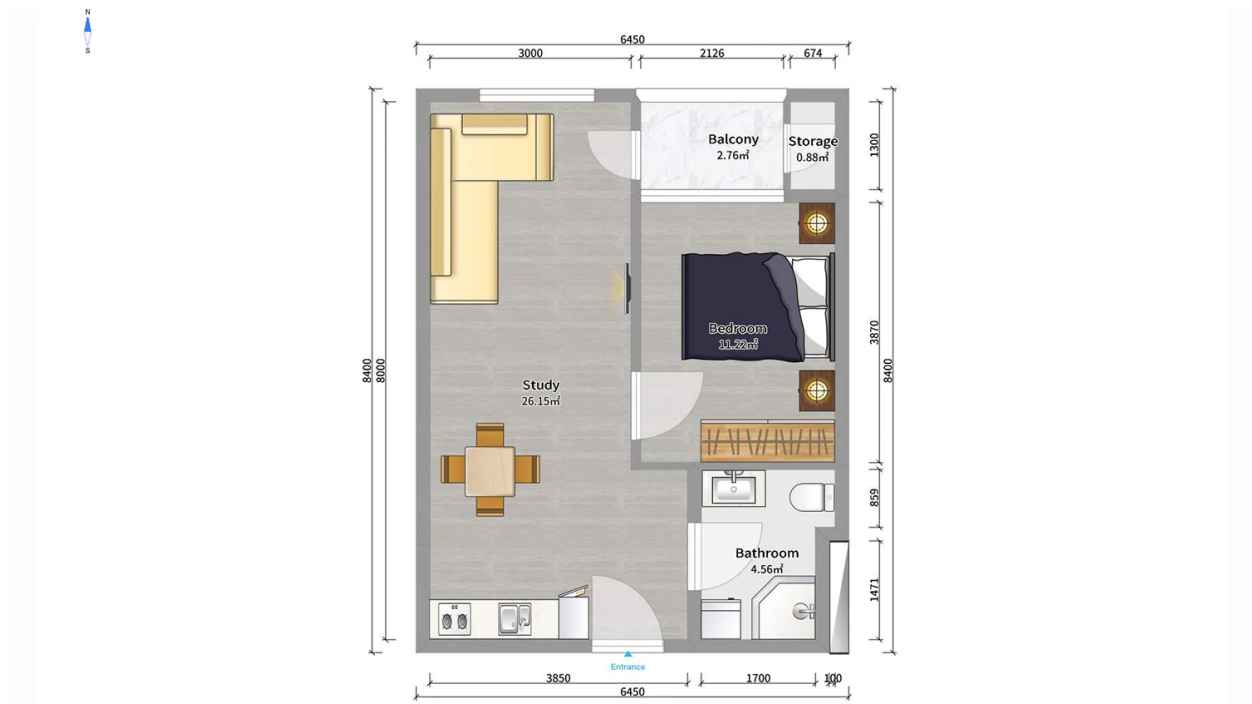

ბინა # 5

საერთო ფართობი: 46.9 მ²
აივანი: 3.7 მ²

შიდა ფართობი: 43.2 მ²