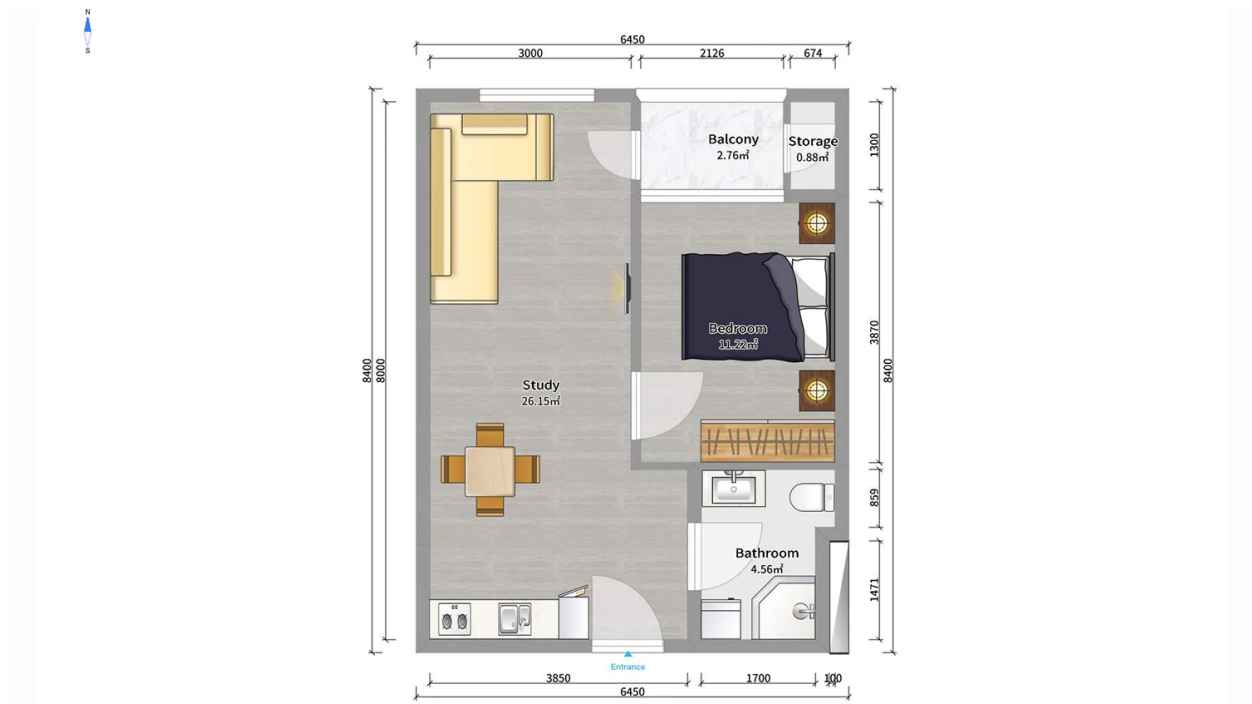

## ბინა # 6

საერთო ფართობი: 46.9 მ<sup>2</sup>  
 აივანი: 3.7 მ<sup>2</sup>

შიდა ფართობი: 43.2 მ<sup>2</sup>