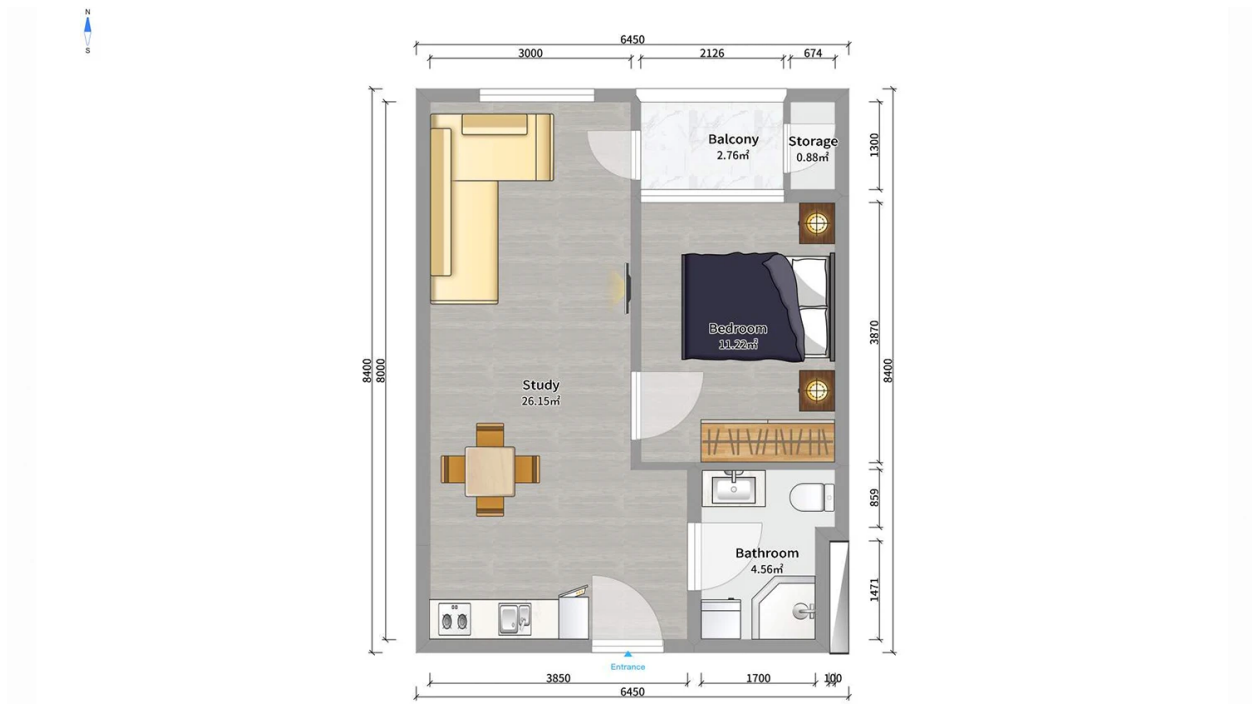

ბინა # 9

საერთო ფართობი: 46.9 მ²
 აივანი: 3.7 მ²

შიდა ფართობი: 43.2 მ²