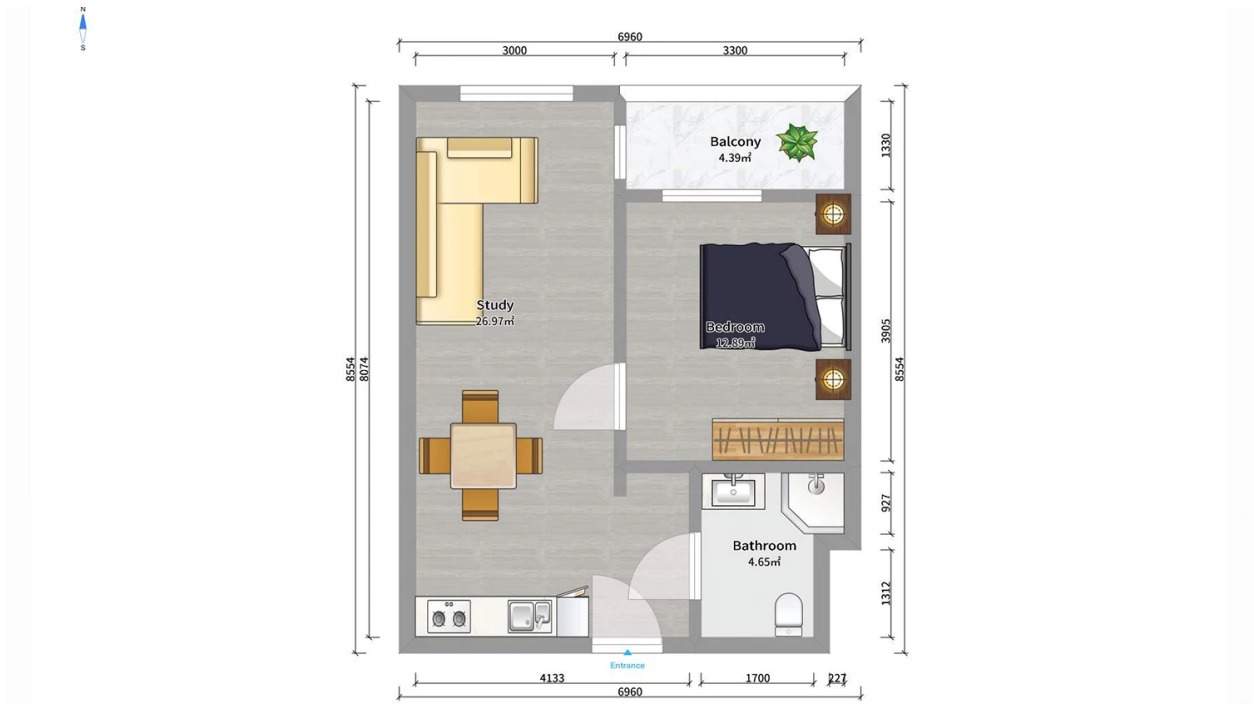

## ბინა # 13

საერთო ფართობი: 47.3 მ<sup>2</sup>  
აივანი: 4.1 მ<sup>2</sup>

შიდა ფართობი: 43.2 მ<sup>2</sup>