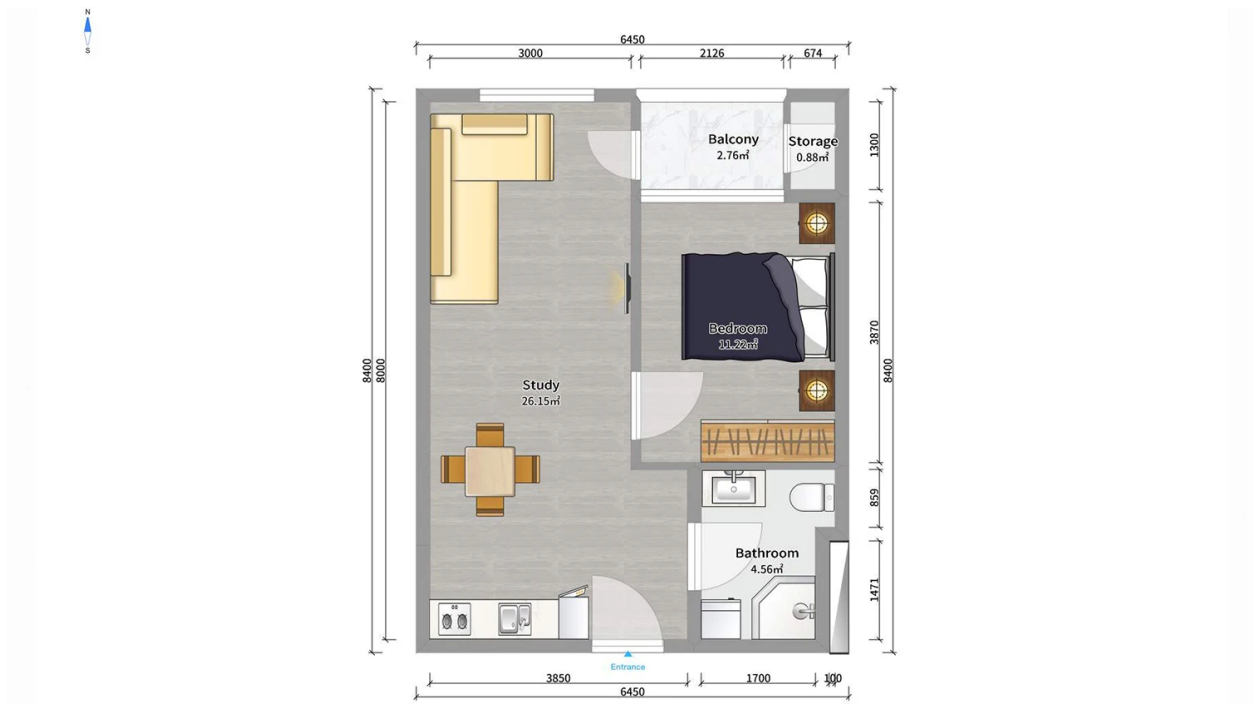

ბინა # 33

საერთო ფართობი: 46.9 მ²
 აივანი: 3.7 მ²

შიდა ფართობი: 43.2 მ²