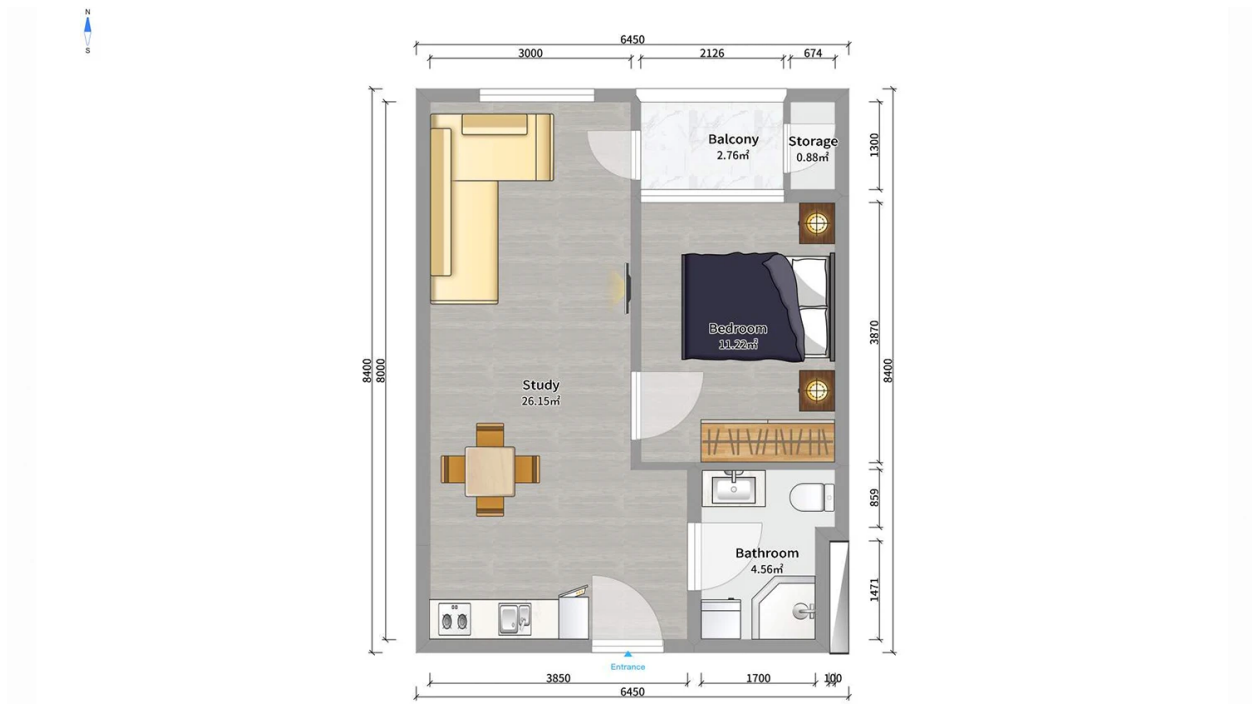

ბინა # 33

საერთო ფართობი: 46.9 მ²
 აივანი: 3.7 მ²

შიდა ფართობი: 43.2 მ²