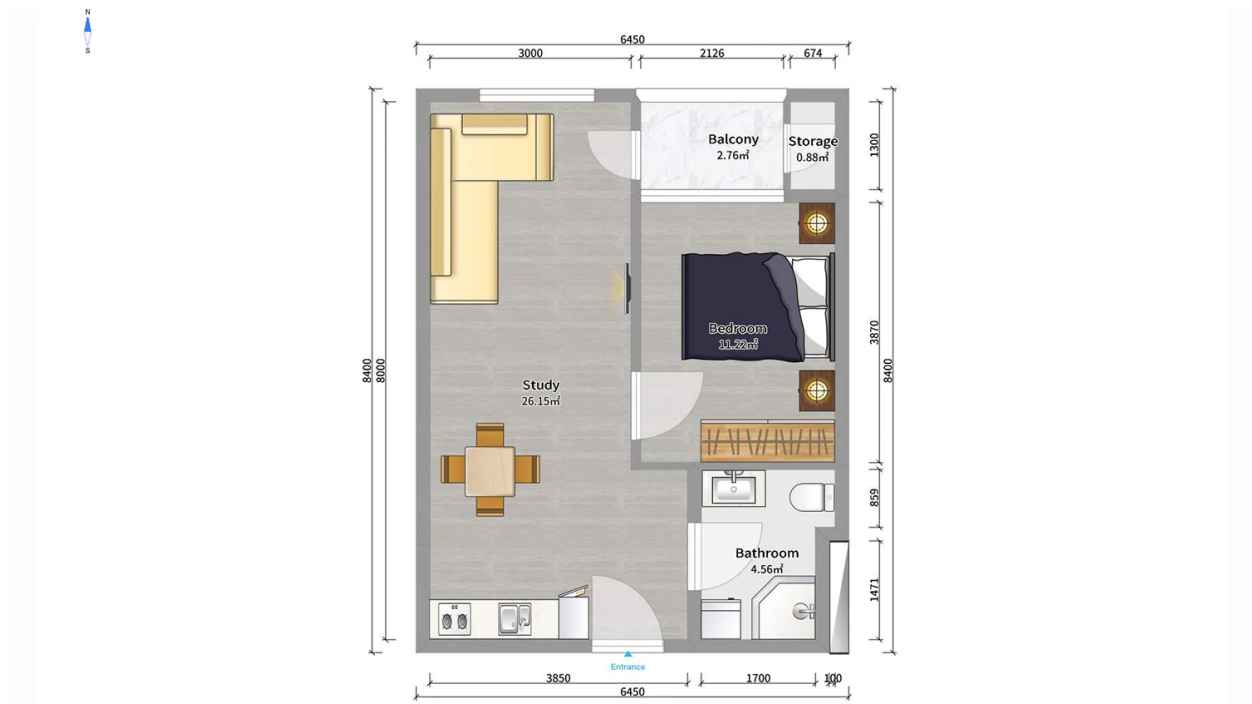

ბინა # 34

საერთო ფართობი: 46.9 მ²
აივანი: 3.7 მ²

შიდა ფართობი: 43.2 მ²