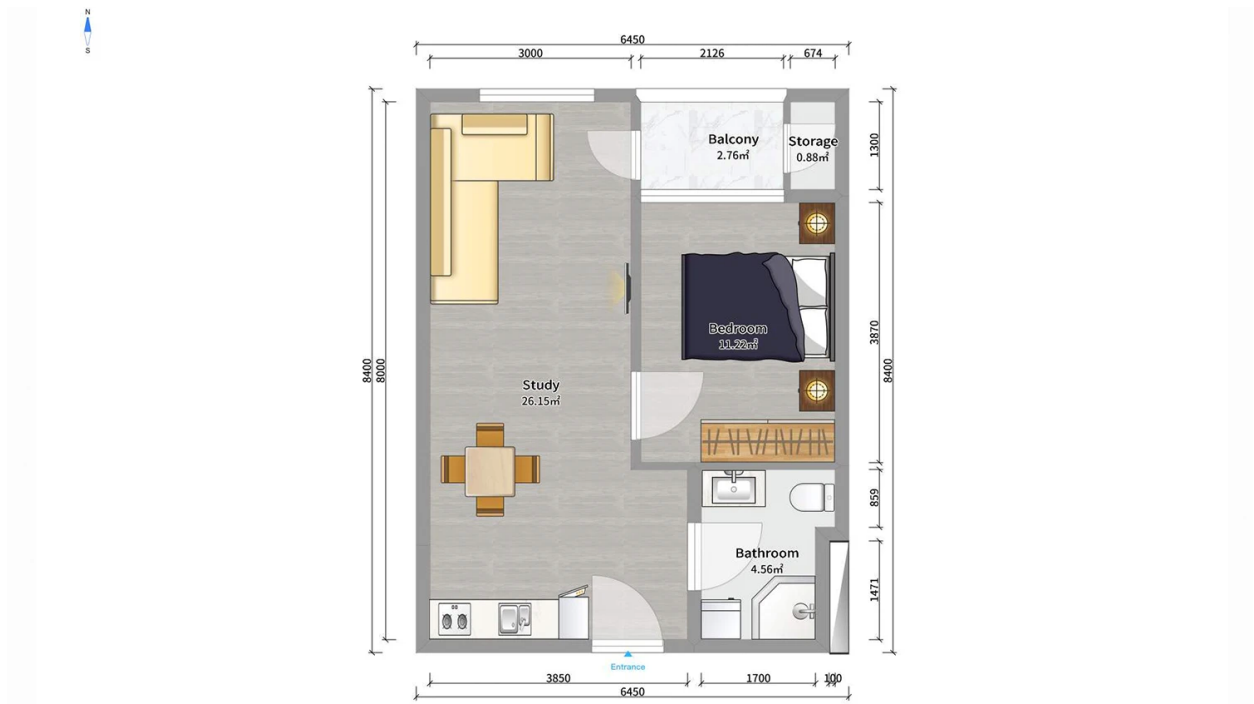

ბინა # 38

საერთო ფართობი: 46.9 მ²
 აივანი: 3.7 მ²

შიდა ფართობი: 43.2 მ²