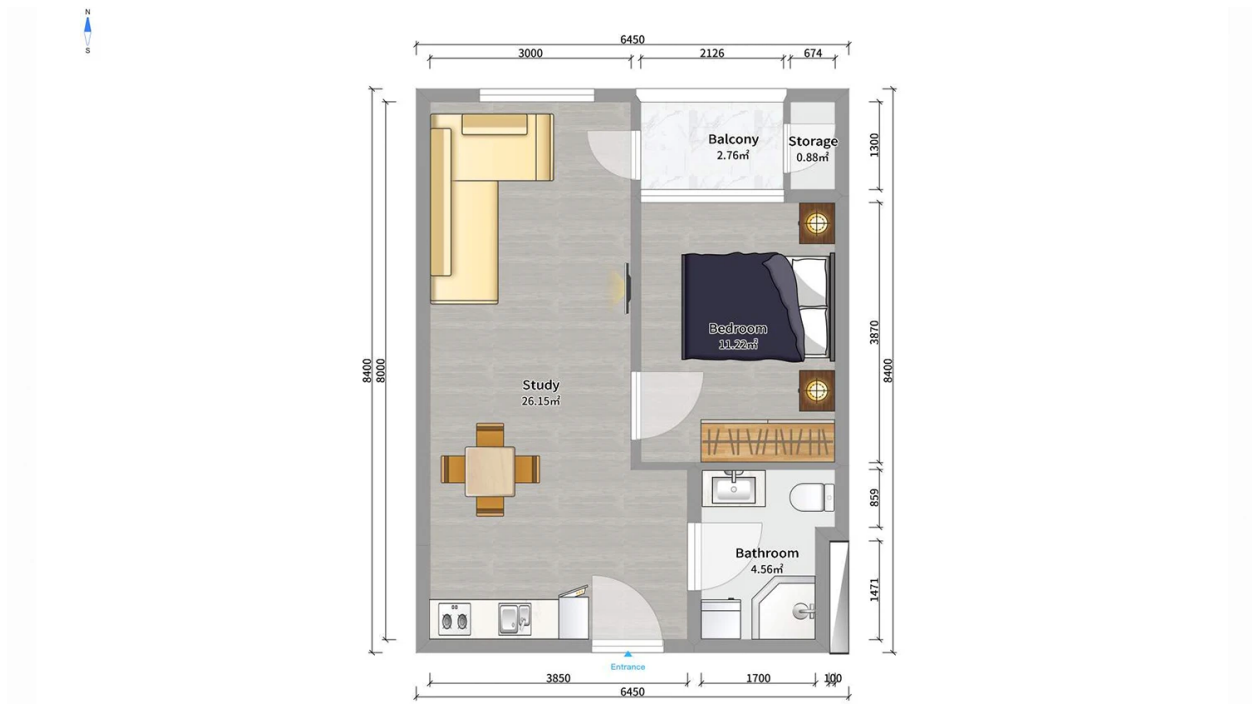

ბინა # 40

საერთო ფართობი: 46.9 მ²
 აივანი: 3.7 მ²

შიდა ფართობი: 43.2 მ²