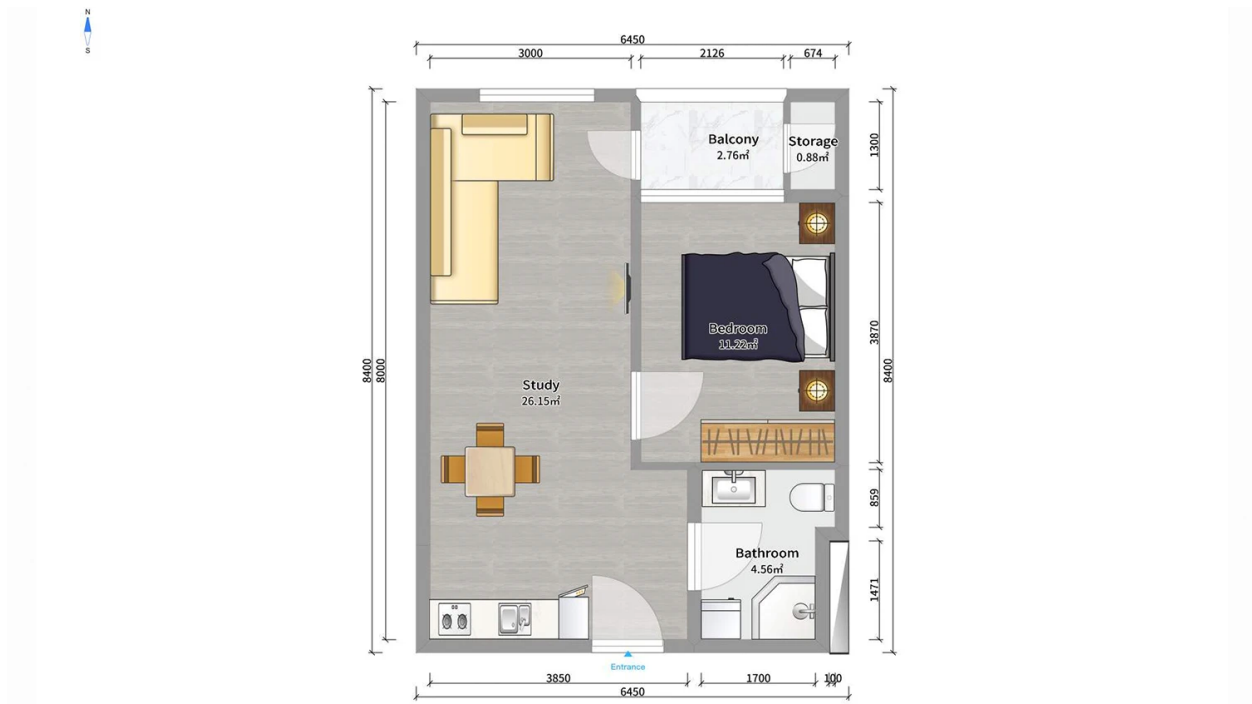

ბინა # 43

საერთო ფართობი: 46.9 მ²
აივანი: 3.7 მ²

შიდა ფართობი: 43.2 მ²