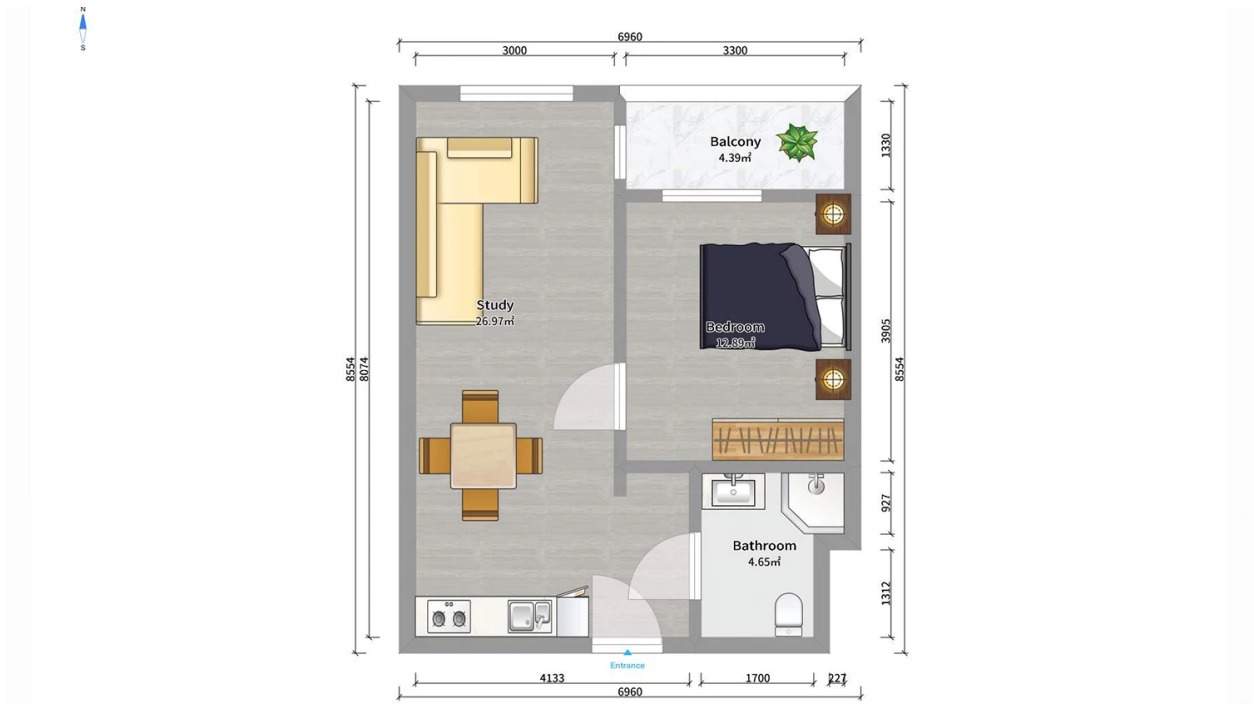

ბინა # 44

საერთო ფართობი: 47.3 მ²
აივანი: 4.1 მ²

შიდა ფართობი: 43.2 მ²