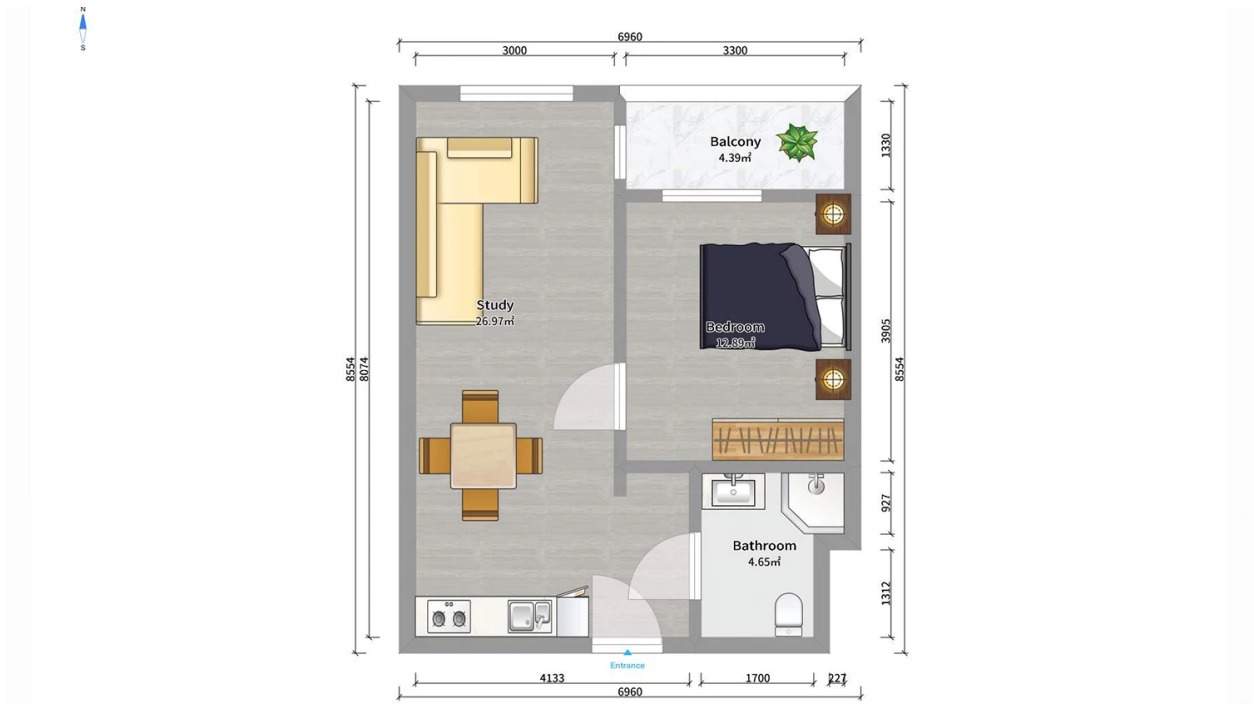

## ბინა # 44

საერთო ფართობი: 47.3 მ<sup>2</sup>  
აივანი: 4.1 მ<sup>2</sup>

შიდა ფართობი: 43.2 მ<sup>2</sup>