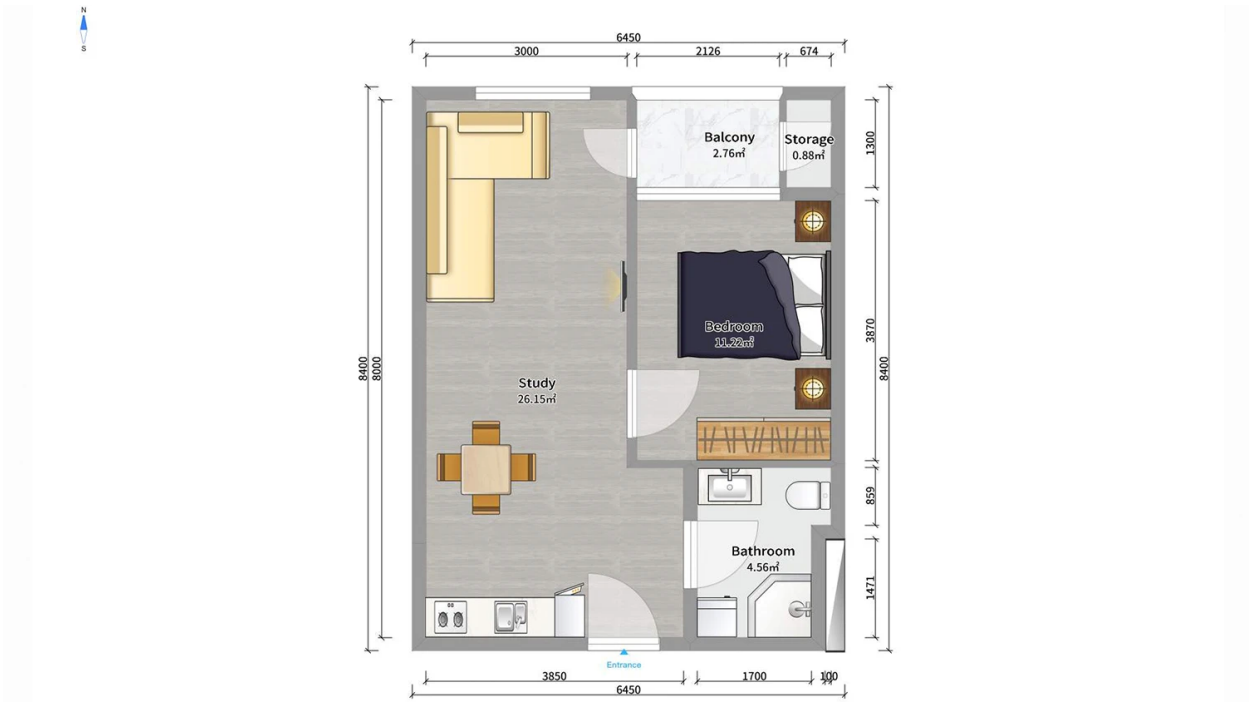

## ბინა # 66

საერთო ფართობი: 46.9 მ<sup>2</sup>  
აივანი: 3.7 მ<sup>2</sup>

შიდა ფართობი: 43.2 მ<sup>2</sup>