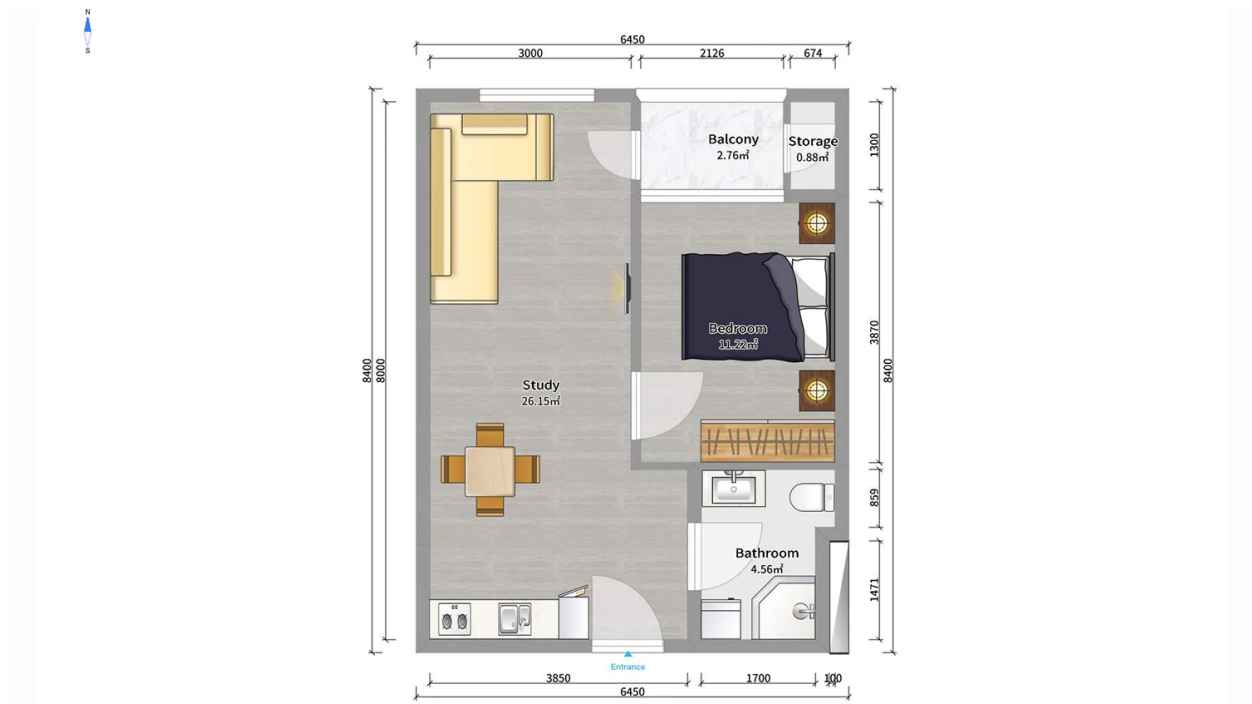

ბინა # 68

საერთო ფართობი: 46.9 მ²
აივანი: 3.7 მ²

შიდა ფართობი: 43.2 მ²