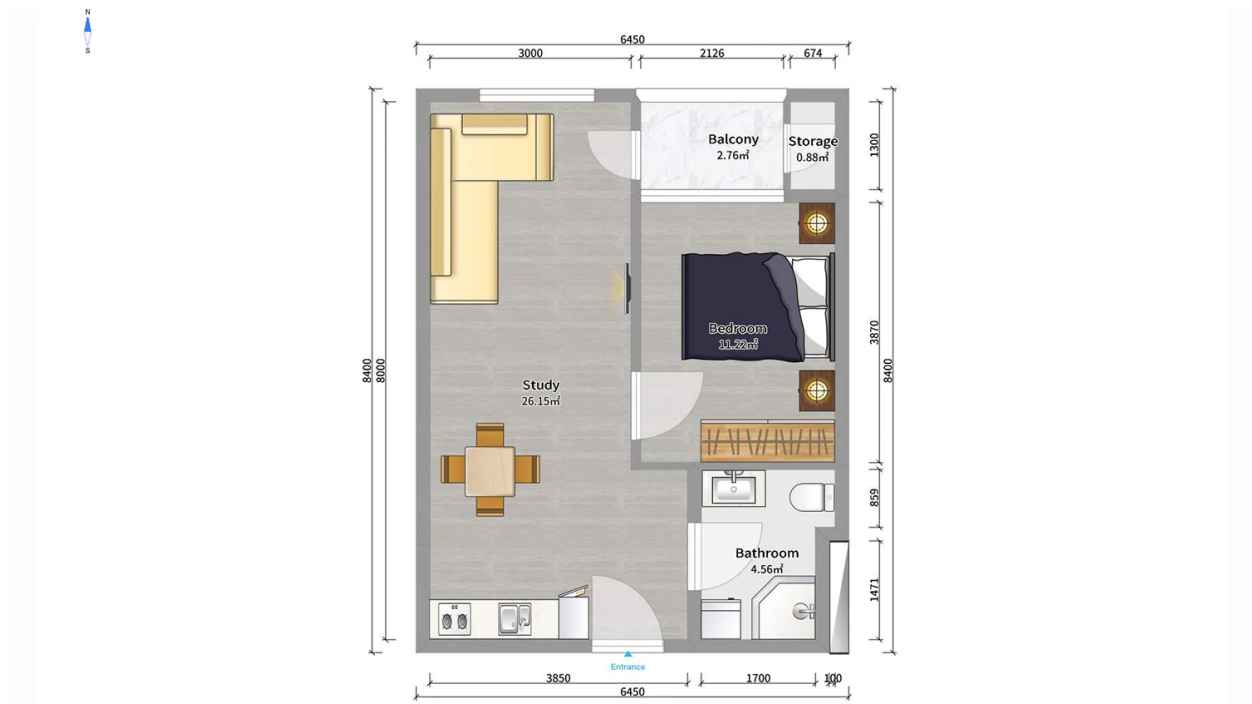

ბინა # 69

საერთო ფართობი: 46.9 მ²
აივანი: 3.7 მ²

შიდა ფართობი: 43.2 მ²