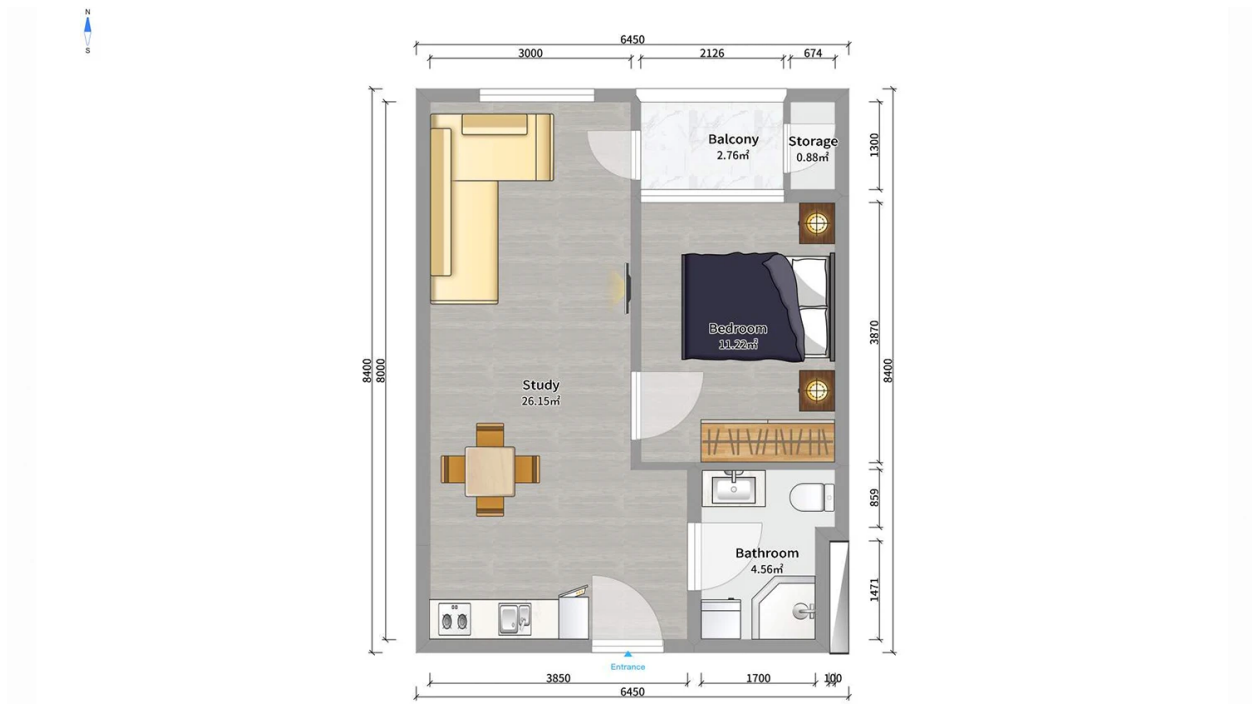

ბინა # 72

საერთო ფართობი: 46.9 მ²
აივანი: 3.7 მ²

შიდა ფართობი: 43.2 მ²