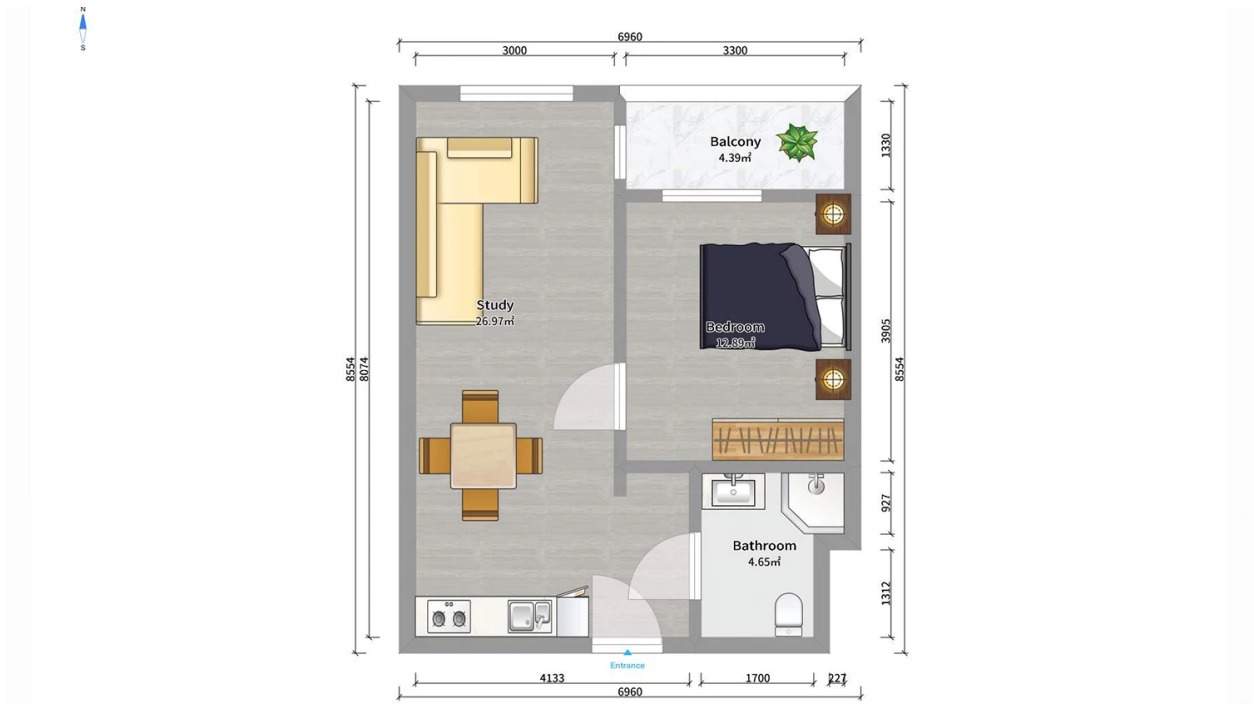

## ბინა # 75

საერთო ფართობი: 47.3 მ<sup>2</sup>  
აივანი: 4.1 მ<sup>2</sup>

შიდა ფართობი: 43.2 მ<sup>2</sup>