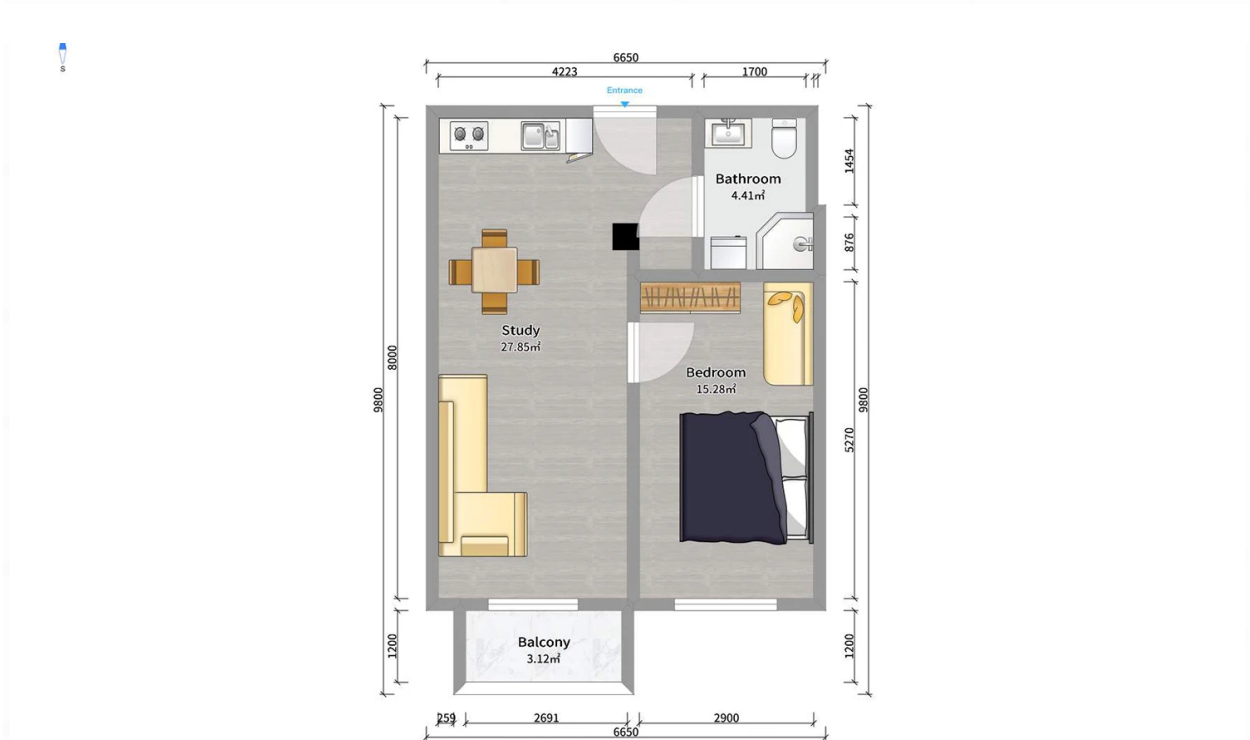

## ბინა # 96

საერთო ფართობი: 47.2 მ<sup>2</sup>  
აივანი: 0 მ<sup>2</sup>

შიდა ფართობი: 47.2 მ<sup>2</sup>