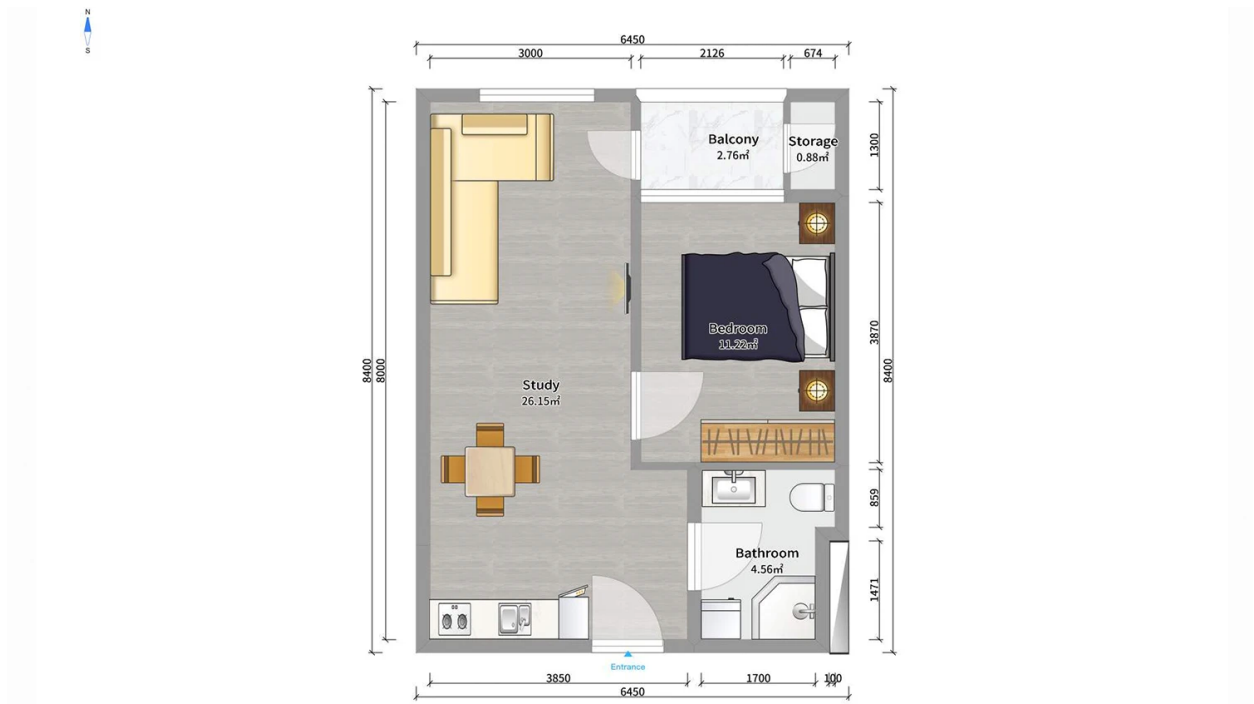

## ბინა # 18

საერთო ფართობი: 46.9 მ<sup>2</sup>  
 აივანი: 3.7 მ<sup>2</sup>

შიდა ფართობი: 43.2 მ<sup>2</sup>