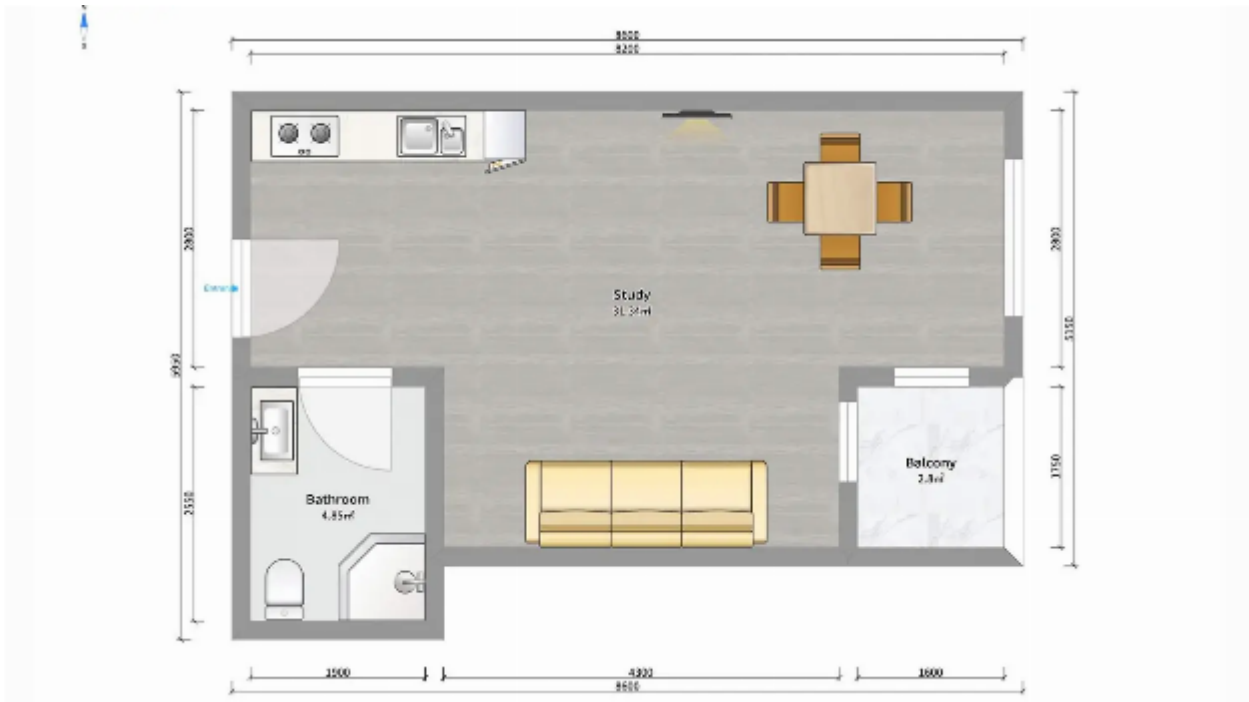

ბინა # 19

საერთო ფართობი: 38.4 მ²
აივანი: 2.7 მ²

შიდა ფართობი: 35.7 მ²