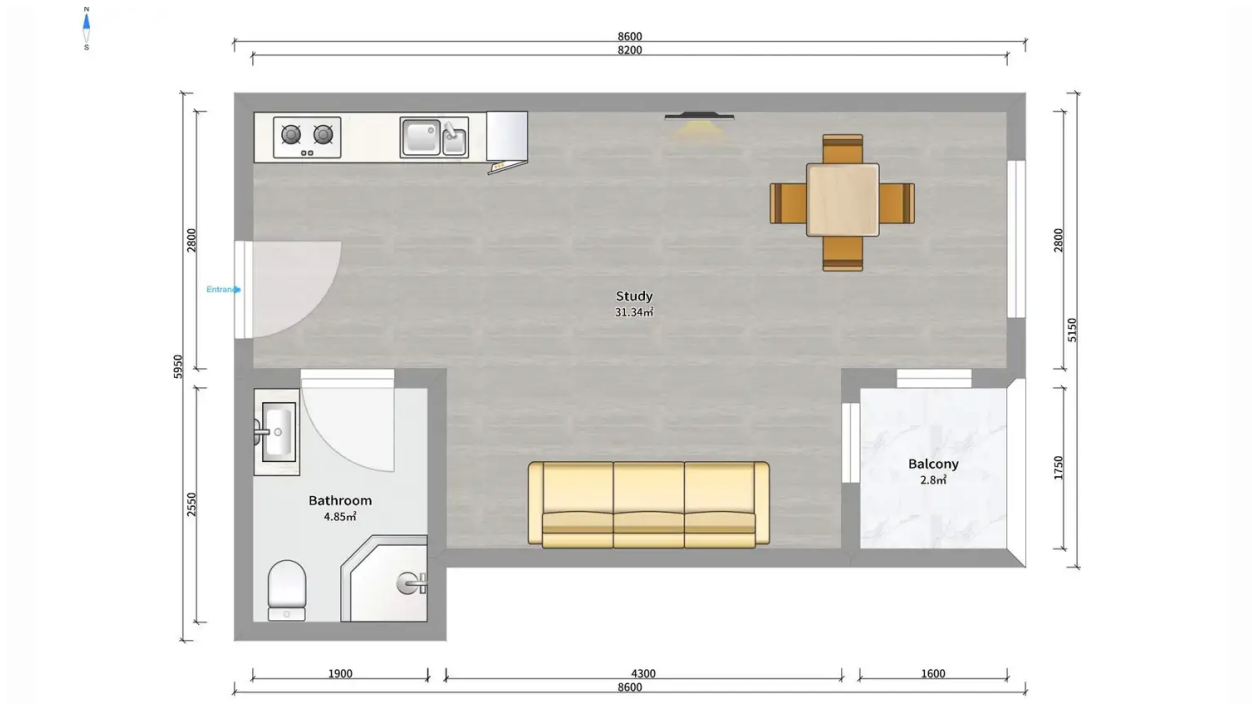

ბინა # 19

საერთო ფართობი: 38.4 მ²
აივანი: 2.7 მ²

შიდა ფართობი: 35.7 მ²