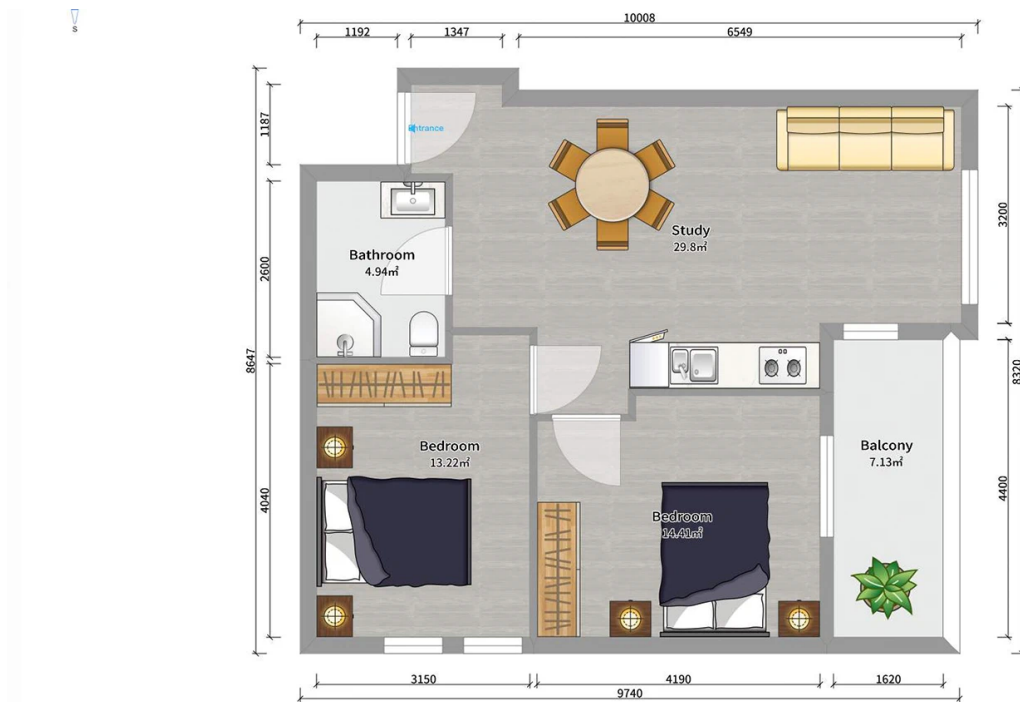

## ბინა # 21

საერთო ფართობი: 69.4 მ<sup>2</sup>  
 აივანი: 6.9 მ<sup>2</sup>

შიდა ფართობი: 62.5 მ<sup>2</sup>