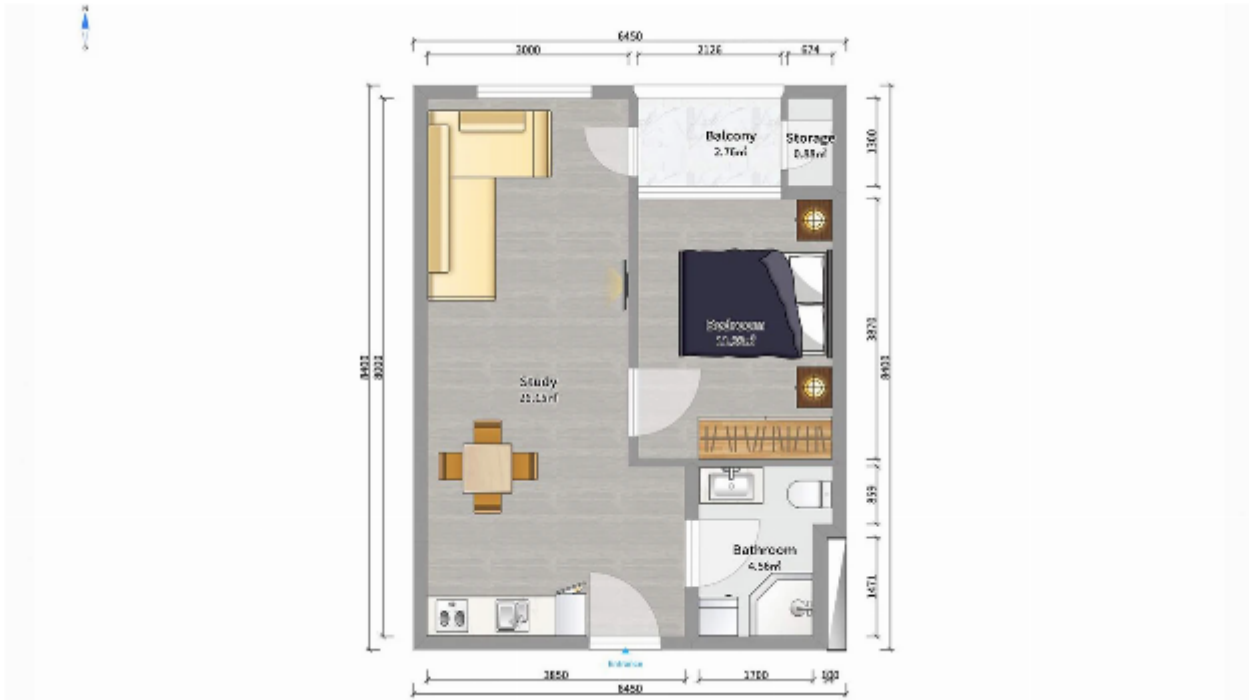

ბინა # 22

საერთო ფართობი: 46.9 მ²
აივანი: 3.7 მ²

შიდა ფართობი: 43.2 მ²