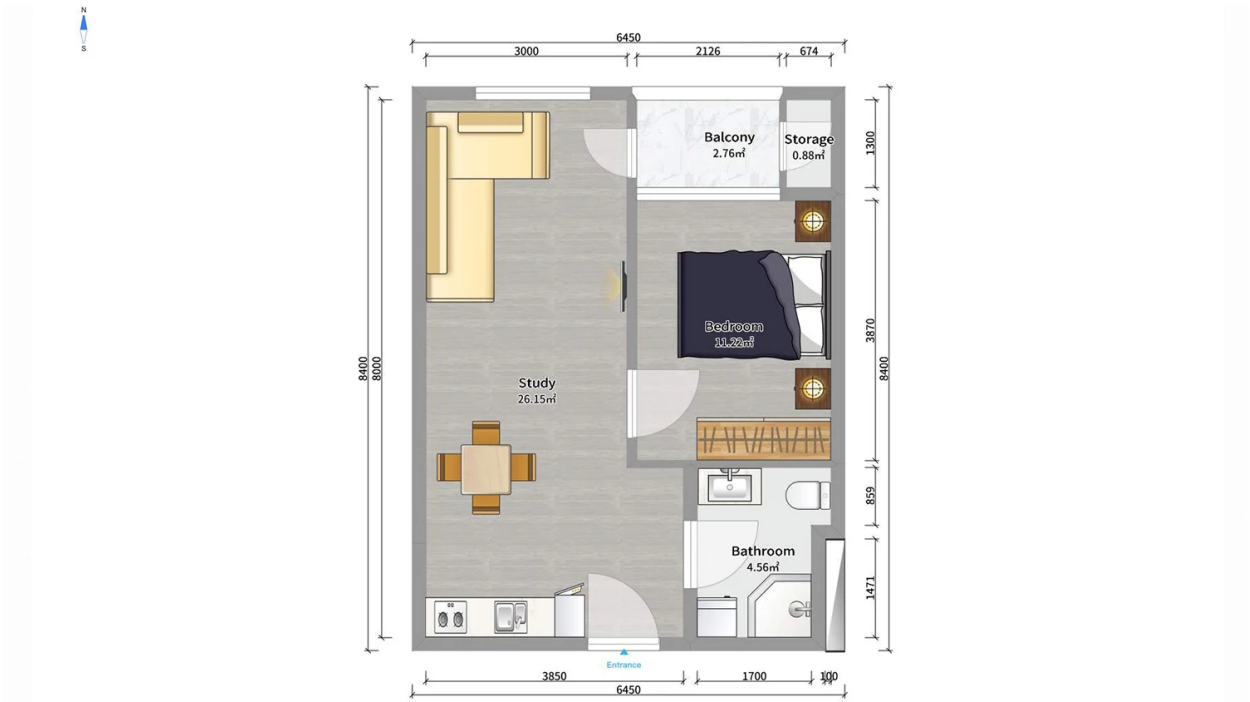

ბინა # 25

საერთო ფართობი: 46.9 მ²
აივანი: 3.7 მ²

შიდა ფართობი: 43.2 მ²