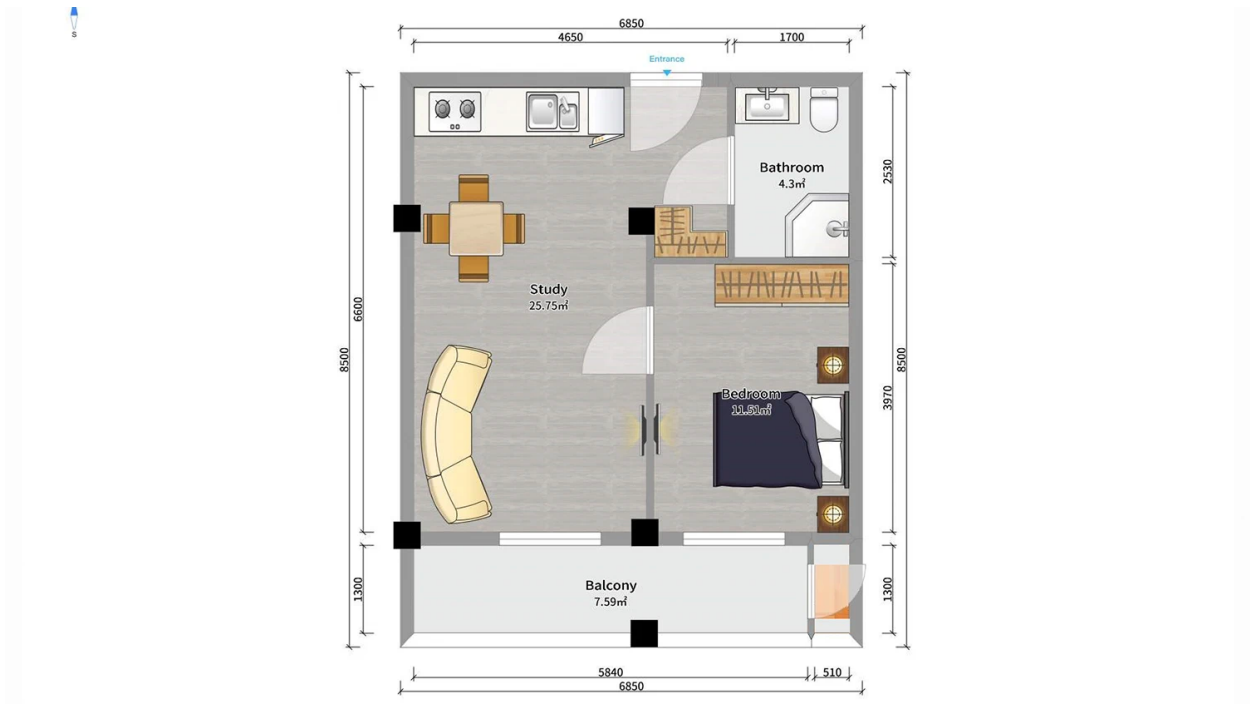

ბინა # 26

საერთო ფართობი: 49.4 მ²
 აივანი: 8.7 მ²

შიდა ფართობი: 40.7 მ²