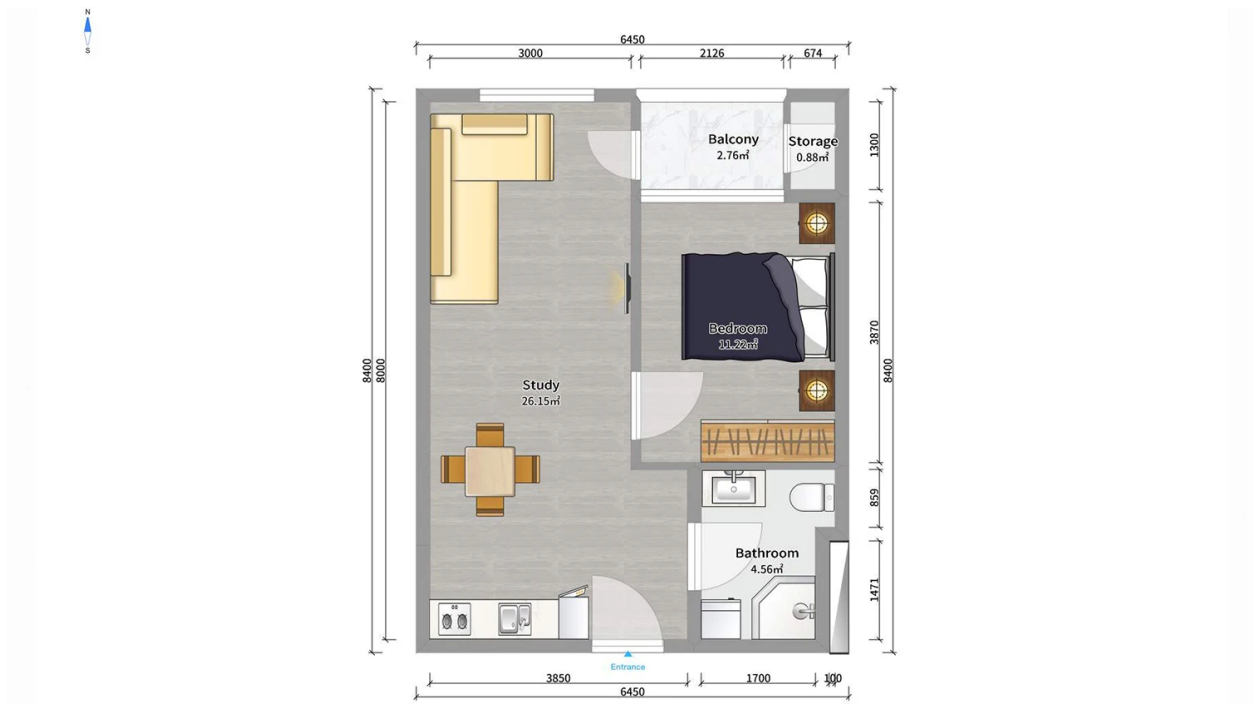

## ბინა # 28

საერთო ფართობი: 46.9 მ<sup>2</sup>  
აივანი: 3.7 მ<sup>2</sup>

შიდა ფართობი: 43.2 მ<sup>2</sup>