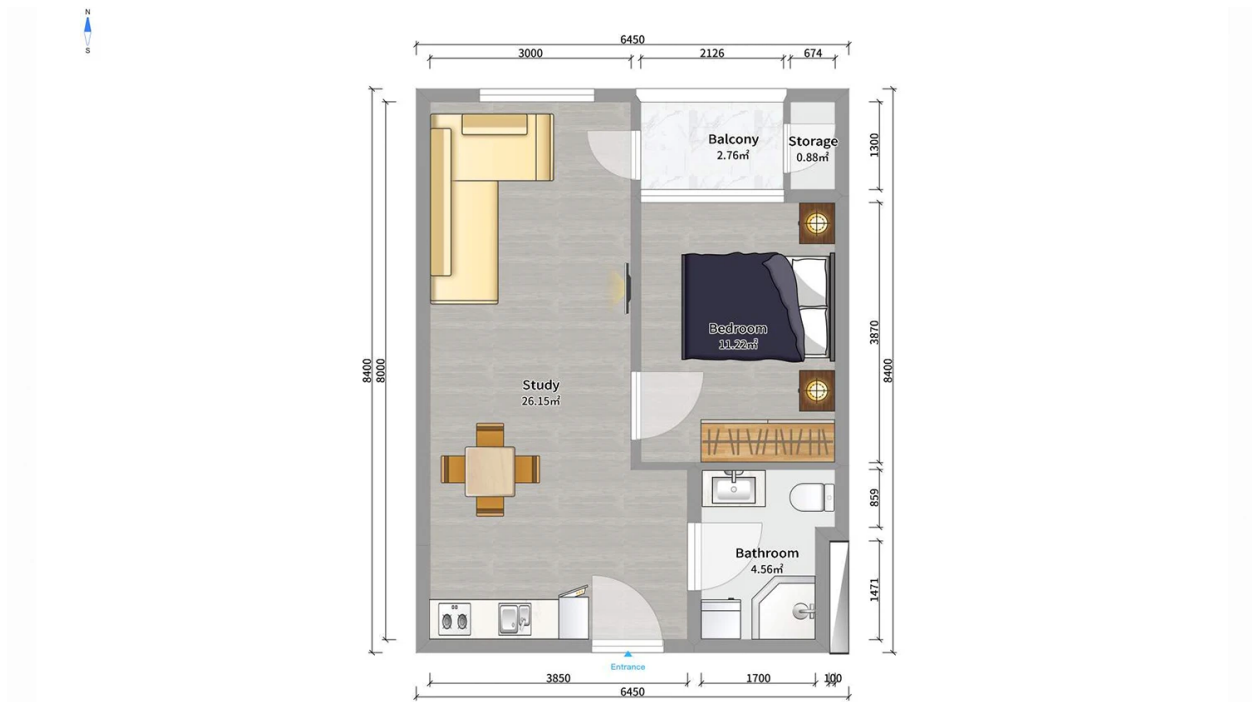

## ბინა # 29

საერთო ფართობი: 46.9 მ<sup>2</sup>  
 აივანი: 3.7 მ<sup>2</sup>

შიდა ფართობი: 43.2 მ<sup>2</sup>