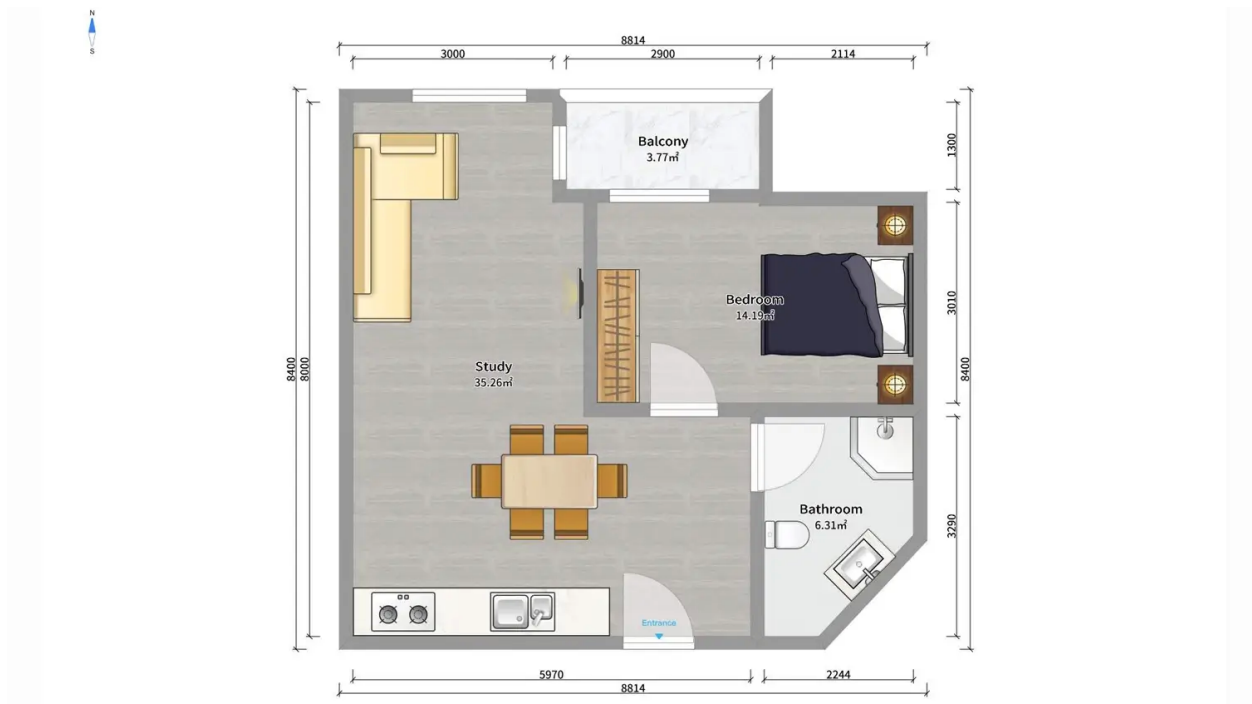

ბინა # 30

საერთო ფართობი: 60.5 მ²
 აივანი: 3.6 მ²

შიდა ფართობი: 56.9 მ²