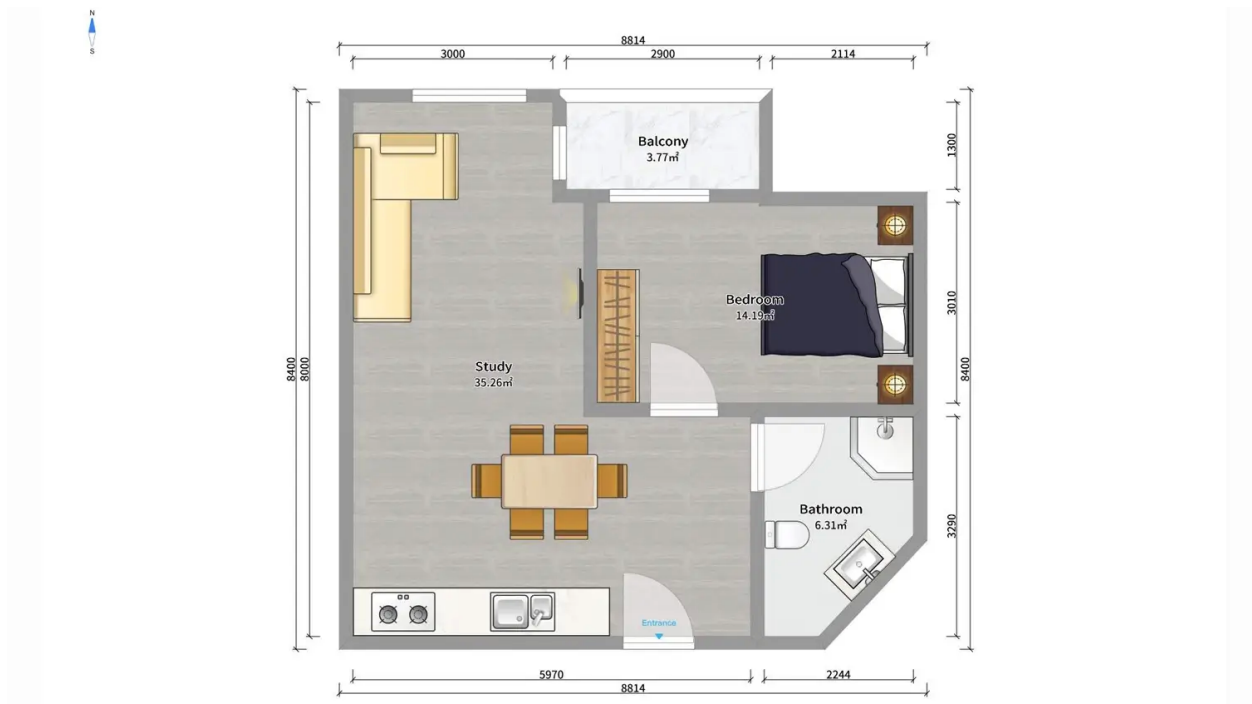

ბინა # 30

საერთო ფართობი: 60.5 მ²
აივანი: 3.6 მ²

შიდა ფართობი: 56.9 მ²