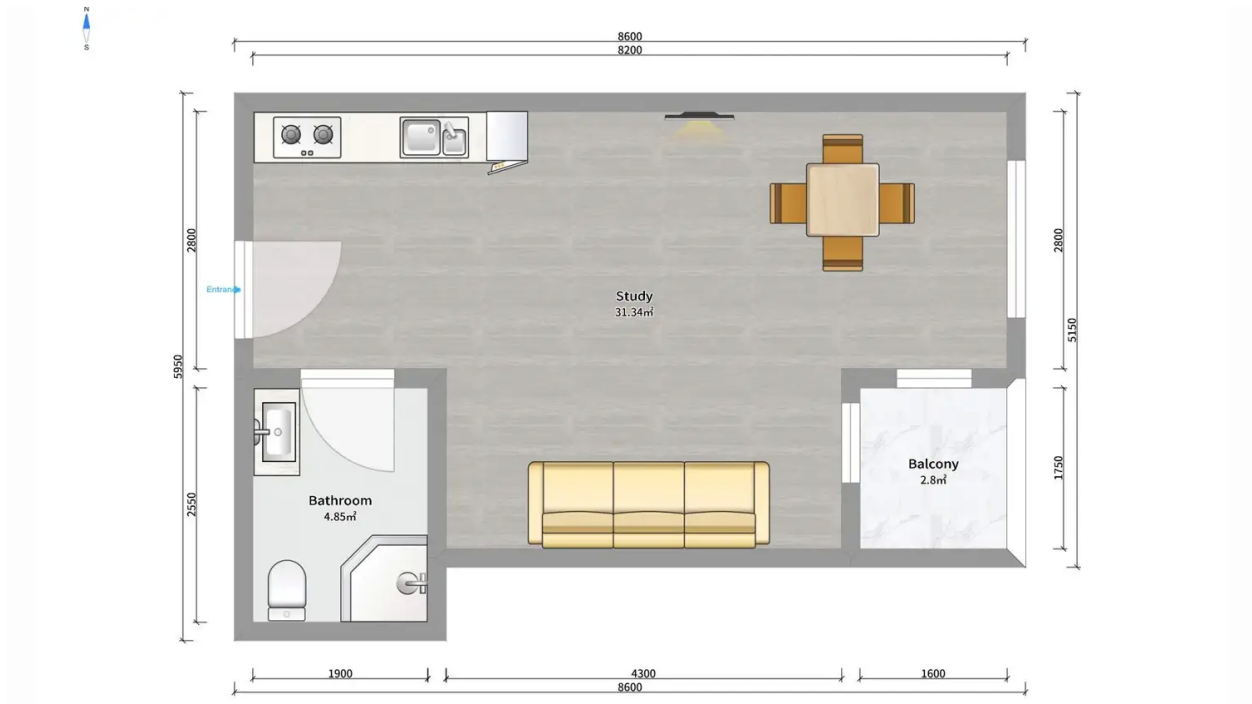

ბინა # 50

საერთო ფართობი: 38.4 მ²
აივანი: 2.7 მ²

შიდა ფართობი: 35.7 მ²