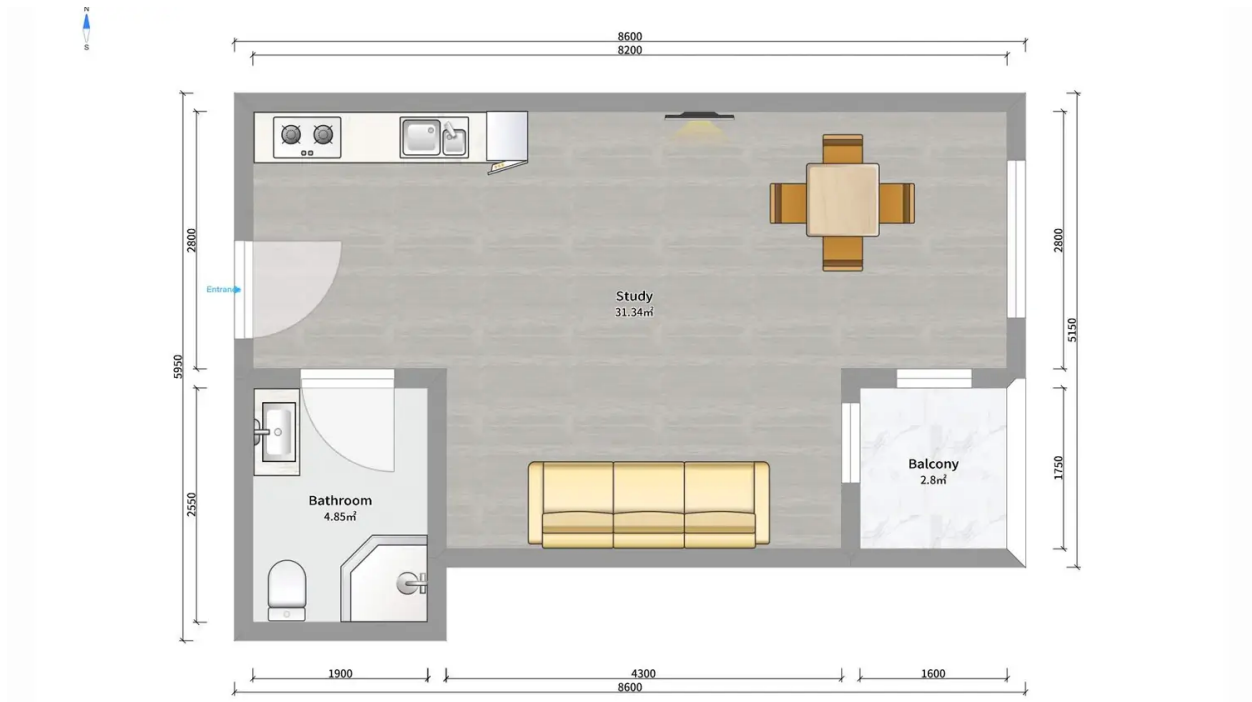

## ბინა # 50

საერთო ფართობი: 38.4 მ<sup>2</sup>  
აივანი: 2.7 მ<sup>2</sup>

შიდა ფართობი: 35.7 მ<sup>2</sup>