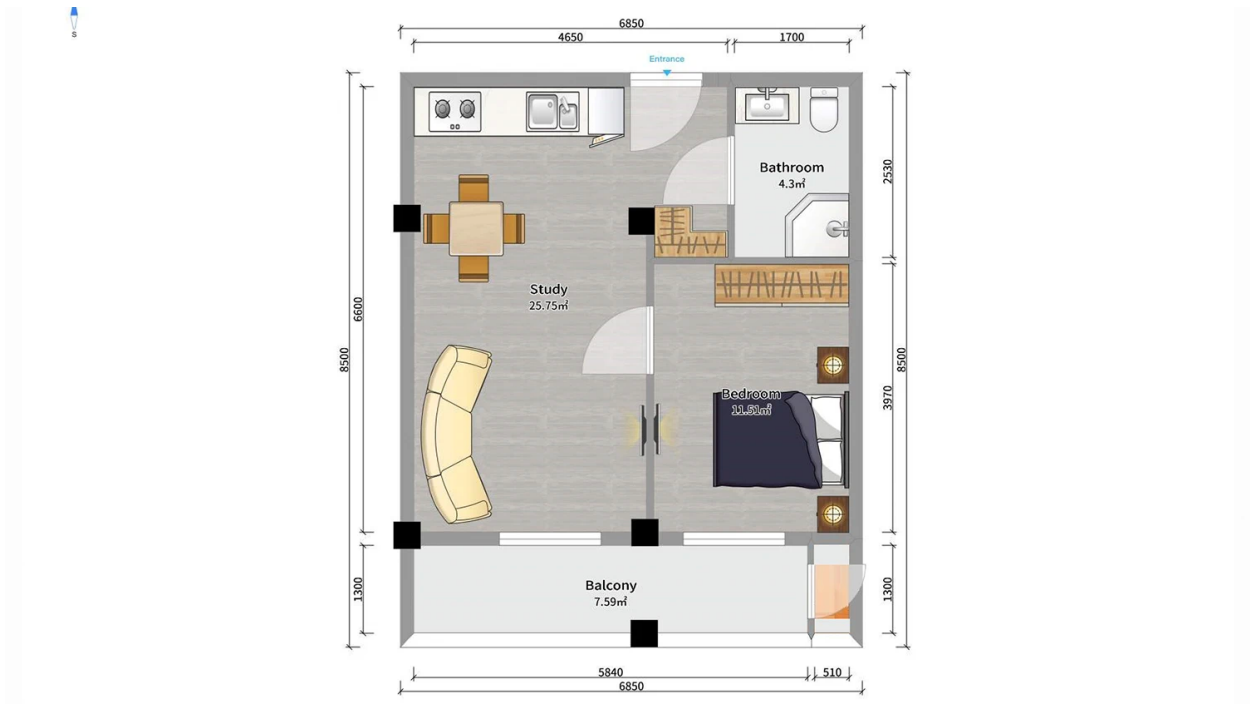

ბინა # 57

საერთო ფართობი: 49.4 მ²
 აივანი: 8.7 მ²

შიდა ფართობი: 40.7 მ²