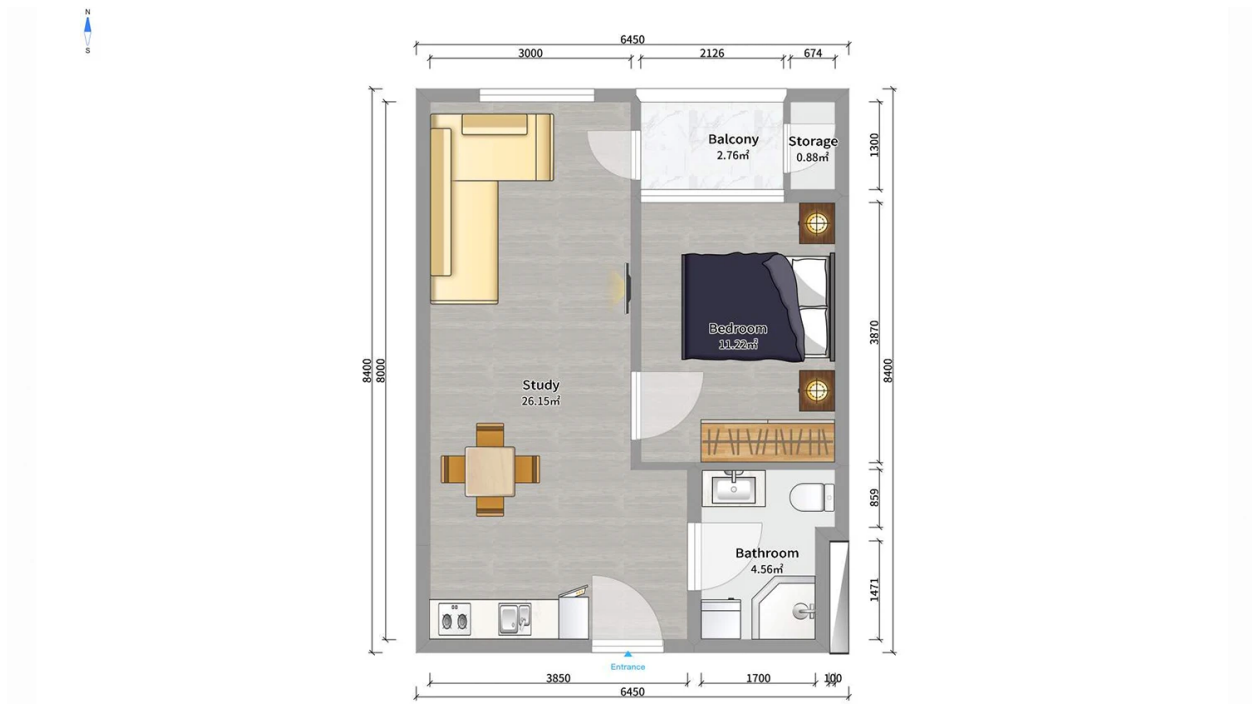

## ბინა # 59

საერთო ფართობი: 46.9 მ<sup>2</sup>  
 აივანი: 3.7 მ<sup>2</sup>

შიდა ფართობი: 43.2 მ<sup>2</sup>