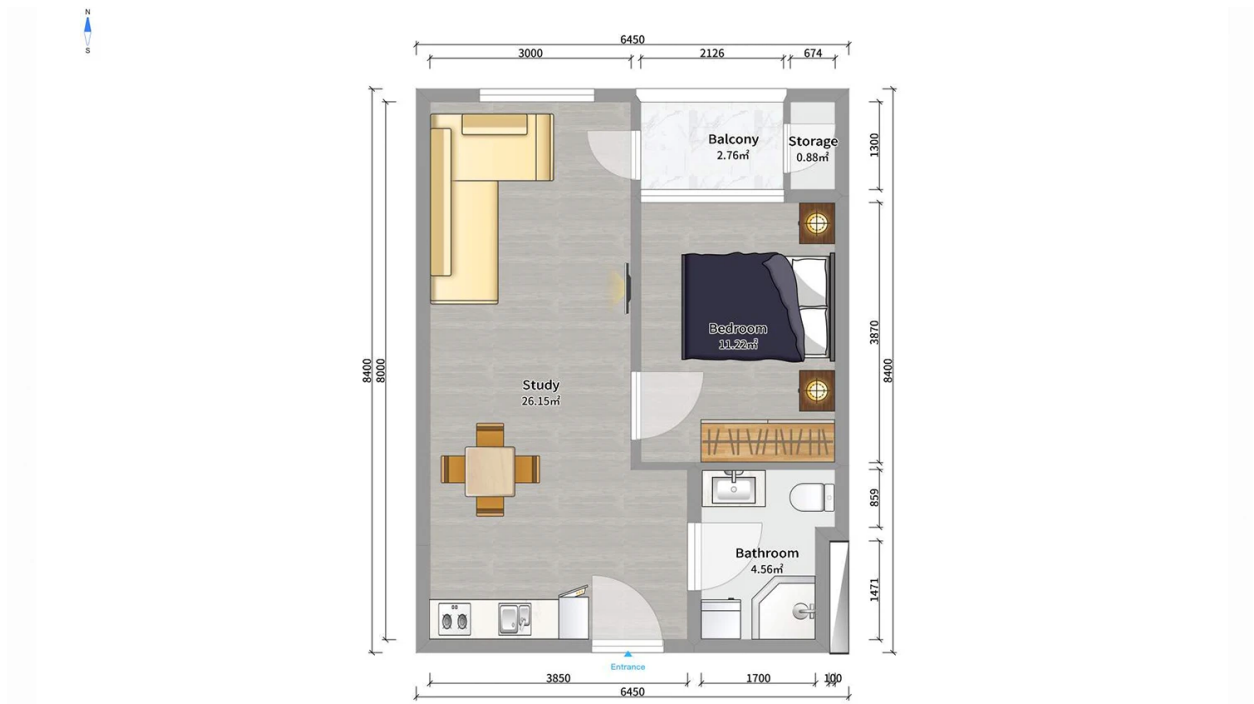

## ბინა # 60

საერთო ფართობი: 46.9 მ<sup>2</sup>  
აივანი: 3.7 მ<sup>2</sup>

შიდა ფართობი: 43.2 მ<sup>2</sup>